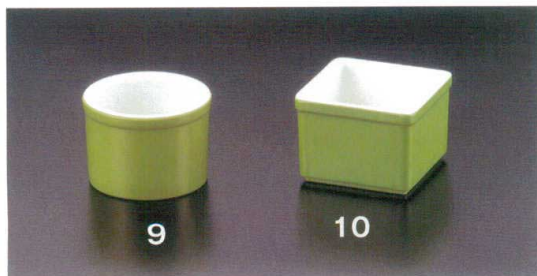

※サイズ/単位はセンチ表示です。

華
竹
珍味入れ

珍味入れ 竹

5・6

PP製

7・8

PET製

入数 10個入

- 5 **M11-336 1,730円** (1個単価173円)
珍味入れ 竹(大) (10個入) φ6.2×高4.2(内寸φ5.4×深2.9)
- 6 **M11-337 1,350円** (1個単価135円)
珍味入れ 竹(小) (10個入) φ4.8×高3.4(内寸φ4.2×深2.6)
- 7 **M11-349 120円** (1個単価12円)
珍味入れ 竹(大)用蓋 透明(M11-336用) (10個入) φ6.2×高0.7
- 8 **M11-350 90円** (1個単価9円)
珍味入れ 竹(小)用蓋 透明(M11-337用) (10個入) φ5×高0.6

※サイズ/単位はセンチ表示です。

スタッキングできます

珍味入れ

メラミン製

出荷単位 10

※価格は1個の単価です。

- 9 **M10-958 220円**
珍味入れ 丸 ライトグリーン φ5.8×高4.2
- 10 **M10-987 220円**
珍味入れ 角 ライトグリーン 縦5.7×横5.7×高4

※サイズ/単位はセンチ表示です。