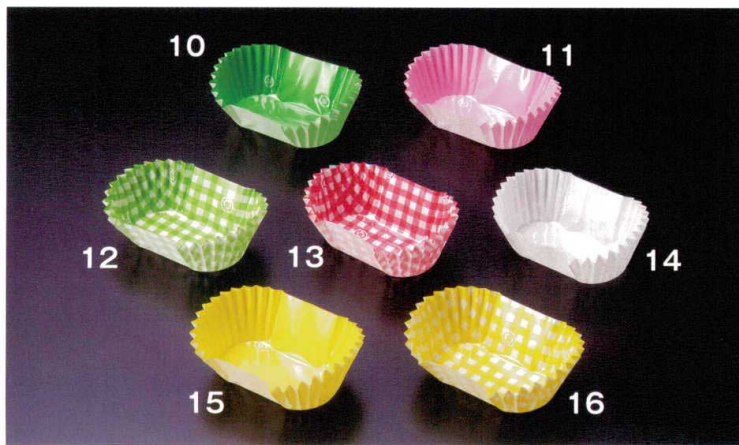

●フードケース ペーパーラミ 彩白 小判以外は紙マークが印刷されています。

10	M33-848	彩 緑小判 8F	5,000枚入
	C33-848	彩 緑小判 8F	30,000枚入
11	M33-849	彩 桃小判 8F	5,000枚入
	C33-849	彩 桃小判 8F	30,000枚入
12	M33-850	格子 緑小判 8F	5,000枚入
	C33-850	格子 緑小判 8F	30,000枚入
13	M33-851	格子 赤小判 8F	5,000枚入
	C33-851	格子 赤小判 8F	30,000枚入
14	M33-852	彩 白小判 8F	5,000枚入
	C33-852	彩 白小判 8F	30,000枚入
15	M33-853	彩 黄小判 8F	5,000枚入
	C33-853	彩 黄小判 8F	30,000枚入
16	M33-854	格子 黄小判 8F	5,000枚入
	C33-854	格子 黄小判 8F	30,000枚入

サイズ (65×30)×高30 外径125×90
サイズ/単位はミリ表示です。

入数 M品番 500枚×10本入
C品番 (500枚×10本入)×6

※このページの商品は全てオープン価格です。