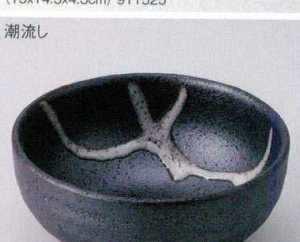

37K105-06 たわみ小鉢 690円
(14.4x11.6x4cm) 116757

37K105-07 たわみ小鉢 730円
(14.4x11.6x4cm) 116758

37K105-08 楕円小鉢 900円
(15x10.7x3.1cm) 118270

37A105-09 13.5cmなぶり鉢 1,050円
(13.8x3.6cm) 300050

37K105-10 楕円4.5鉢 1,050円
(13.6x13.4x5.4cm) 113623

37K105-11 小判浅鉢 720円
(15x12.3x3.5cm) 113621

37H105-12 取鉢 800円
(15x14.5x4.3cm) 911525

37M105-13 小鉢 530円
(11.2x10x4.2cm) 422119
37M105-14 中鉢 920円
(13.7x12.2x5.2cm) 422118

37H105-15 ミツ山ミツ足4.0鉢 960円
(14x6cm) 911109

37K105-16 たわみ4.5鉢 530円
(13.6x13.4x5.4cm) 118517

37E105-17 4.0丸小鉢 950円
(13x5.7cm) 土物 710479

37K105-18 4.0鉢 540円
(13.4x5.2cm) 111808

37K105-19 4.5ボール 470円
(13.3x4.2cm) 118383

37F105-20 オーバル小付 700円
(10x8.5x4cm) 500021
37F105-21 オーバル13cm小鉢 1,000円
(13x11x5cm) 500020