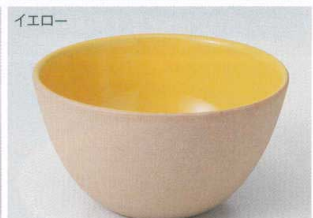

パンフレット番号	問合せ先	電話番号
20603-112	株式会社クイックパック	0564-59-3525

112 特選小鉢

トルコ
37K112-01 両上り小鉢 1,050円
(16.2x9.6x6cm) 118280

黄釉緑点
37K112-02 両上り小鉢 1,050円
(16.2x9.6x6cm) 118281

ヒスイ
37K112-03 12cmボウル 1,500円
(12x6.4cm) 半磁器 118206

イエロー
37K112-04 12cmボウル 1,500円
(12x6.4cm) 半磁器 118201

赤結晶ヌリ分け
37K112-05 高台鉢(中) 1,700円
(12.8x7.4cm) 114341

青輝貫入
37Y112-06 楕円小鉢 1,350円
(14x12.4x5.1cm) 600621

赤黒釉彩
37K112-07 つぼみ小鉢 2,300円
(10.8x9.7x7cm) 114068