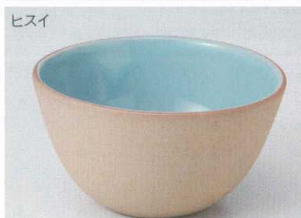

パンフレット番号	問合せ先	電話番号
20603-112	株式会社クイックパック	0564-59-3525

112 特選小鉢

トルコ
37K112-01 両上り小鉢 1,050円
(16.2x9.6x6cm) 118280

黄釉緑点
37K112-02 両上り小鉢 1,050円
(16.2x9.6x6cm) 118281

ヒスイ
37K112-03 12cmボウル 1,500円
(12x6.4cm) 半磁器 118206

イエロー
37K112-04 12cmボウル 1,500円
(12x6.4cm) 半磁器 118201

赤結晶ヌリ分け
37K112-05 高台鉢(中) 1,700円
(12.8x7.4cm) 114341

青輝貫入
37Y112-06 楕円小鉢 1,350円
(14x12.4x5.1cm) 600621

赤黒釉彩
37K112-07 つぼみ小鉢 2,300円
(10.8x9.7x7cm) 114068

御影
37K112-08 くり鉢 1,900円
(10.6x9.8x6.9cm) 116492

備前
37H112-09 スクエア鉢 1,400円
(9.1x6.2cm) 911540

ゴス流し
37H112-10 ゆらら 小 1,900円
(11.3x5.3cm) 910796

赤壁
37K112-11 玉4.0小鉢 2,100円
(12.8x6.5cm) 半磁器 114681

赤筋 上絵
37M112-12 六角小鉢 850円
(11.7x10x4.3cm) 481019
37M112-13 六角中鉢 1,350円
(14.1x12.5x5.3cm) 481012