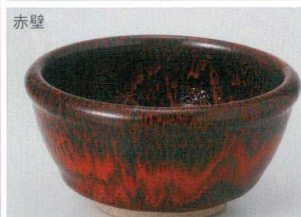

イエロー
37K112-04 12cmボウル 1,500円
(12x6.4cm) 半磁器 118201

赤結晶ヌリ分け
37K112-05 高台鉢(中) 1,700円
(12.8x7.4cm) 114341

青輝貫入
37Y112-06 楕円小鉢 1,350円
(14x12.4x5.1cm) 600621

赤黒釉彩
37K112-07 つぼみ小鉢 2,300円
(10.8x9.7x7cm) 114068

御影
37K112-08 くり鉢 1,900円
(10.6x9.8x6.9cm) 116492

備前
37H112-09 スクエア鉢 1,400円
(9.1x6.2cm) 911540

ゴス流し
37H112-10 ゆらら 小 1,900円
(11.3x5.3cm) 910796

赤壁
37K112-11 玉4.0小鉢 2,100円
(12.8x6.5cm) 半磁器 114681

赤筋 上絵
37M112-12 六角小鉢 850円
(11.7x10x4.3cm) 481019
37M112-13 六角中鉢 1,350円
(14.1x12.5x5.3cm) 481012