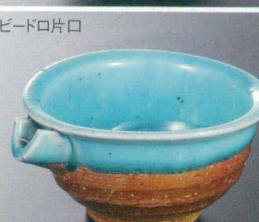

37K132-11 抹茶小鉢 1,850円
(8.6x8x5.4cm) 117974

37K132-12 抹茶小鉢 1,850円
(8.6x8x5.4cm) 118057

37K132-13 琵琶型小鉢 2,500円
(12.8x8.7x5.7cm) 116744

37K132-14 高台小鉢 2,900円
(9.8x6.4cm) 114774

37E132-15 高台小鉢(小) 2,100円
(9.5x9.5x6.5cm) 711330

37E132-16 三角高台小鉢S 2,300円
(9.5x9.5x6.5cm) 700208

37K132-17 小付 1,600円
(8x6cm) 111962

37K132-18 鉄鉢型2.5小付 2,300円
(8x6cm) 117938

37E132-19 小付 1,850円
(9.3x4.2cm) 711029

37K132-20 小鉢 2,500円
(8.4x5.4cm) ガラス 114384

37K132-21 六角小付 1,950円
(8.2x7.5x5.2cm) 土物 101631

37A132-22 小鉢(小) 1,350円
(10.6x9x4.9cm) 土物 306213

37E132-23 小付 1,450円
(10.2x9.1x3.3cm) 711597

37E132-24 小付 1,450円
(10.2x9.1x3.3cm) 711599