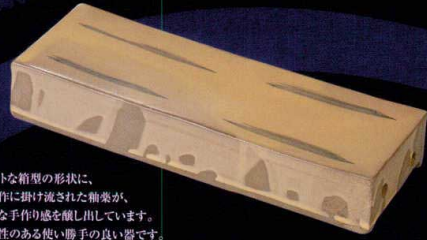

パンフレット番号	問合せ先	電話番号
20603-151	株式会社クイックパック	0564-59-3525

高下駄をイメージさせるそのフォルムは、演出力を発揮できる盛り付けが期待できそうです。

織部(玉山窯) 高足皿(小)
37K151-01 9,600円(24.2x13x4.9cm) 土物 118007

フラットな箱型の形状に、無造作に掛け流された釉薬が、斬新な手作り感を醸し出しています。多様性のある使い勝手の良い器です。

箱型 長角手造皿
37M151-02 6,000円(25.5x8x4.5cm) 土物 462001

爽やかな青白の釉薬を施した器。清流の卒を盛り付けるのに最適な遊び心あるユニークな器です。

青白細型ブリッジプレート
37Q151-03 7,800円(28.5x7.8x5.8cm) 土物 206049

白泥釉で白化粧をした粉引は昔から人気のあるやきものです。長いまま板のような形と刷毛目で描いた薄い地模様、きめの粗さが調和し美しさを奏でます。