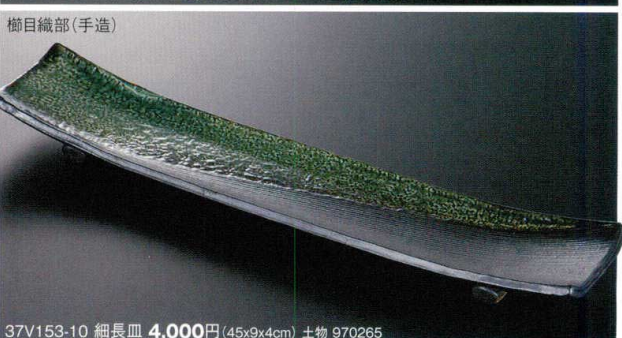

37K153-05 リーフ長皿 4,800円 (39x10.6x4.6cm) 114338

37K153-06 リーフ長皿 4,300円 (39.7x10.7x4.6cm) 114082

37K153-07 高浜付皿 3,700円 (31.7x10.2x3.2cm) 土物 111170

37K153-08 高浜付皿 4,500円 (31.7x10x3cm) 111996

37E153-09 長角13.0寸皿 4,000円 (41.5x10x3cm) 711390