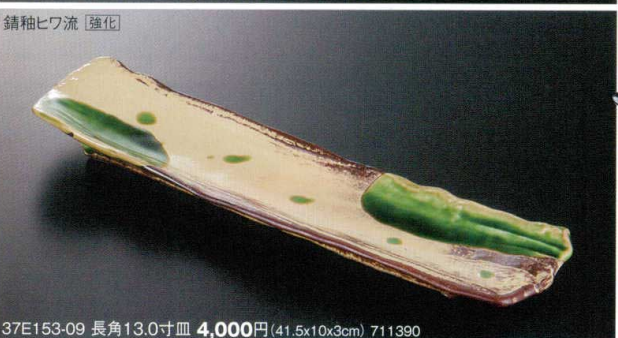

37K153-05 リーフ長皿 4,800円 (39x10.6x4.6cm) 114338

37K153-06 リーフ長皿 4,300円 (39.7x10.7x4.6cm) 114082

37K153-07 高浜付皿 3,700円 (31.7x10.2x3.2cm) 土物 111170

37K153-08 高浜付皿 4,500円 (31.7x10x3cm) 111996

37E153-09 長角13.0寸皿 4,000円 (41.5x10x3cm) 711390

37V153-10 細長皿 4,000円 (45x9x4cm) 土物 970265

付皿
37K153-01
37K153-02
37K153-03
37K153-04
37K153-05
37K153-06
37K153-07
37K153-08
37E153-09
37V153-10