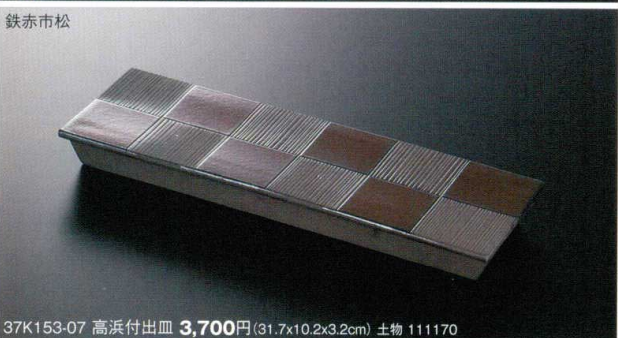

パンフレット番号	問合せ先	電話番号
20603-153	株式会社クイックパック	0564-59-3525

37K153-01 尺二長鉢 4,900円 (37x8.5x7cm) 109501

37K153-02 長葉皿 3,700円 (44x12.3x2.2cm) 111998

37K153-03 変形付皿 3,900円 (32x12x2cm) 116876

37K153-04 変形付皿 4,500円 (32x12x2cm) 116877

37K153-05 リーフ長皿 4,800円 (39x10.6x4.6cm) 114338

37K153-06 リーフ長皿 4,300円 (39.7x10.7x4.6cm) 114082

37K153-07 高浜付皿 3,700円 (31.7x10.2x3.2cm) 土物 111170

37K153-08 高浜付皿 4,500円 (31.7x10x3cm) 111996

37E153-09 長角13.0寸皿 4,000円 (41.5x10x3cm) 711390