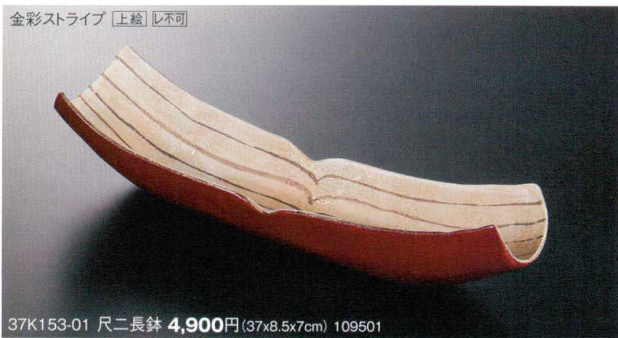

パンフレット番号	問合せ先	電話番号
20603-153	株式会社クイックパック	0564-59-3525

37K153-01 尺二長鉢 4,900円 (37x8.5x7cm) 109501

37K153-02 長葉皿 3,700円 (44x12.3x2.2cm) 111998

37K153-03 変形付皿 3,900円 (32x12x2cm) 116876

37K153-04 変形付皿 4,500円 (32x12x2cm) 116877

37K153-05 リーフ長皿 4,800円 (39x10.6x4.6cm) 114338

37K153-06 リーフ長皿 4,300円 (39.7x10.7x4.6cm) 114082

37K153-07 高浜付皿 3,700円 (31.7x10.2x3.2cm) 土物 111170

37K153-08 高浜付皿 4,500円 (31.7x10x3cm) 111996

37E153-09 長角13.0寸皿 4,000円 (41.5x10x3cm) 711390