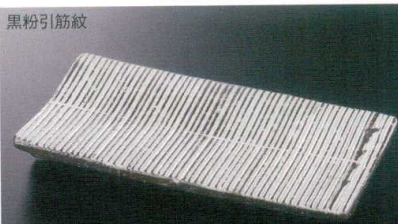

パンフレット番号	問合せ先	電話番号
20603-156	株式会社クイックパック	0564-59-3525

156 付出皿

※A:蓋サイズ及び蓋の価格 B:身サイズ及び身の価格を表示しています。

粟田春秋 [上絵]  
37K156-01 舟形皿屋根付 **10,000円**  
(25.5x7.8x8cm) 半磁器 115215  
A:蓋**3,500円** B:身**6,500円**

黒粉引筋紋  
37Q156-02 折紙焼物皿 **5,500円**  
(21.5x11.7x1.8cm) 土物 206066

パールグリーン [強化] [上絵] [レ不可]  
37Q156-03 舟形向付 **5,100円**  
(25.5x9.5x6.3cm) 201130

赤絵 [上絵]  
37H156-04 短冊皿 **3,450円**  
(29.8x7.5cm) 911574

総織部  
37Y156-05 笹型付出皿 **3,000円**  
(29.5x8.5x3.3cm) 土物 600204

丸紋山水  
37K156-06 豆さや付出皿 **3,800円**  
(31.3x7.8x3.5cm) 116887