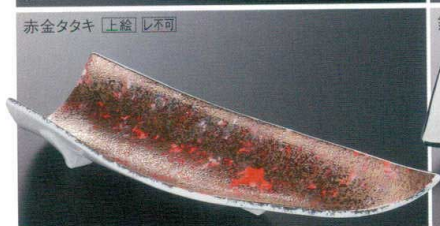

銀彩のし [上絵] [レ不可]
37Q156-14 付出皿 **4,000円**
(29x20x4cm) 206055

赤金タタキ [上絵] [レ不可]
37K156-13 剣先付出皿 **3,700円**
(28.5x10.4x6.4cm) 116880