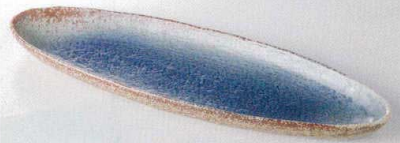

測茶砂うのふ

37K160-04 焼物トレイ **890円**
(32.3x10.8x2.4cm) 116900

緑いらば

37K160-05 焼物トレイ **890円**
(32.1x10.8x2.4cm) 109493

イラボリ吹き

37K160-06 焼物トレイ **890円**
(32.3x10.8x2.4cm) 118296

砂黒

37K160-07 楕円鉢(大) **960円**
(33.7x7.5x3cm) 土物 116431