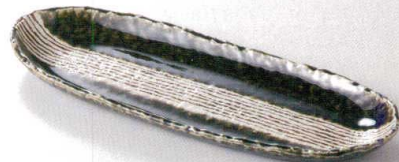

鉄砂スダレ

37E161-07 突出皿 **900円**
(20.5x9x2.7cm) 711353

スダレ

37E161-08 突出皿 **900円**
(20.5x9.1x2.7cm) 710636

織部錆帯 [強化]

37E161-09 9.0舟形皿 **1,800円**
(27.2x10.5x2.3cm) 711362

石焼

37E161-10 突出皿 **1,250円**
(20.7x10x1.8cm) 711349

ヒスイ有明 [買入]

37K161-11 付出皿 **1,200円**
(24x10.8x3cm) 118025

均霰はんでん

37K161-12 付出皿 **800円**
(25.9x8.6x1.7cm) 115394

灰水晶

37K161-13 浜付付皿 **950円**
(23.8x9.7x3cm) 118512

砂目オリベ

37K161-14 浜付付皿 **980円**
(23.8x9.7x3cm) 118295