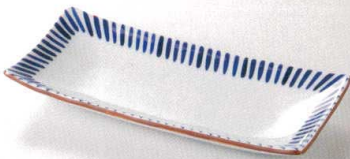

| | | |
|-----------|-------------|--------------|
| パンフレット番号 | 問合せ先 | 電話番号 |
| 20603-161 | 株式会社クイックパック | 0564-59-3525 |

紅柚子天目

37Q161-01 石肌長角皿 **2,000円**
(23.7x12.2x1.5cm) 208076

虹彩

37H161-02 足付焼物皿 **1,300円**
(24.4x11x3.5cm) 911588

若葉つなぎ

37K161-03 付出皿 **1,900円**
(24.5x8.4x3.5cm) 土物 112003

藍十草

37E161-04 突出皿 **1,100円**
(22.5x10.2x2.6cm) 711352

錆唐草

37E161-05 突出皿 **1,100円**
(22.5x10.2x2.6cm) 711351

紺結晶

37E161-06 突出皿 **1,050円**
(22.5x10.2x2.6cm) 711754