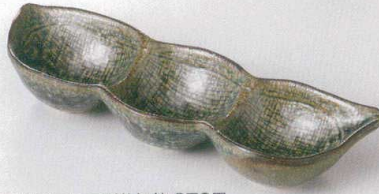

パンフレット番号	問合せ先	電話番号
20603-162	株式会社クイックパック	0564-59-3525

162 付出皿

炭化土塗分(グレー)

37K162-01 仕切皿 **2,400円**
(24.3x7.2cm) 土物 117393

炭化土塗分(ブルー)

37K162-02 仕切皿 **2,400円**
(24.3x7.2cm) 土物 117409

炭化土塗分(イエロー)

37K162-03 仕切皿 **2,400円**
(24.3x7.2cm) 土物 117401

トルコ

37K162-04 豆形仕切鉢 **870円**
(20.4x6.7x3.3cm) 115352

緑苔

37K162-05 豆形仕切鉢 **870円**
(20.4x6.8x3.2cm) 115290

錆粉引

37K162-06 豆形仕切鉢 **870円**
(20.4x6.8x3.2cm) 116905

錆刷毛織部

37Y162-07
二品皿 **1,150円**
(12x6.5x2cm) 600487
37Y162-08
三品皿 **1,650円**
(18.8x7.2x2cm) 600488

白

37K162-09
二品薬味皿 **520円**
(12.2x6.2x2cm) 116138
37K162-10
三品薬味皿 **680円**
(18x6.2x2cm) 115455

南蛮

37K162-11
二品薬味皿 **520円**
(12x6.2x2cm) 115454
37K162-12
三品薬味皿 **680円**
(17.9x6.2x2cm) 116476

熔岩流

37K162-13 三品薬味 **680円**
(18x6.2x2cm) 115456
37K162-14 三品皿(大) **1,600円**
(26.5x9.5x2.7cm) 115980