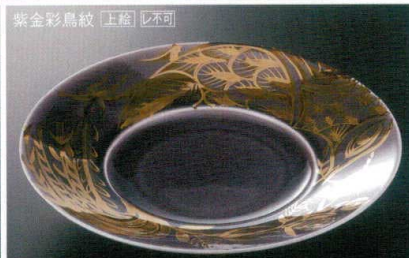

37K168-05 帽子型9寸浅鉢 **6,400円**  
(27x4cm) 土物 116915

37K168-06 帽子型9寸浅鉢 **6,400円**  
(27x3.5cm) 土物 116916

37Q168-07 9寸皿 **6,000円**  
(26.7x3.5cm) 207092

37K168-08 リム8寸浅鉢 **7,300円**  
(26.3x4.7cm) 土物 118226

37K168-09 リム8寸浅鉢 **7,300円**  
(26.3x4.7cm) 土物 118229

37Q168-10 28cmリムプレート **7,000円**  
(28.7x4.3cm) 207094

37M168-11 大皿 **9,500円**  
(28.6x4.2cm) 422163

37Q168-12 28cmリムプレート **16,000円**  
(28.5x4cm) 207113

37Q168-13 28cmリムプレート **9,500円**  
(28.5x4cm) 207114