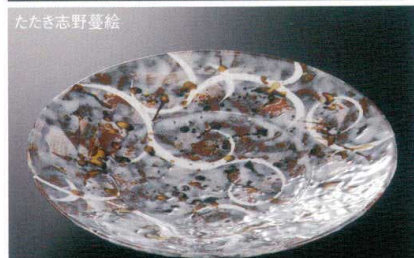

37K168-05 帽子型9寸浅鉢 **6,400円**  
(27x4cm) 土物 116915

37K168-06 帽子型9寸浅鉢 **6,400円**  
(27x3.5cm) 土物 116916

37Q168-07 9寸皿 **6,000円**  
(26.7x3.5cm) 207092

37K168-08 リム8寸浅鉢 **7,300円**  
(26.3x4.7cm) 土物 118226

37K168-09 リム8寸浅鉢 **7,300円**  
(26.3x4.7cm) 土物 118229

37Q168-10 28cmリムプレート **7,000円**  
(28.7x4.3cm) 207094

37M168-11 大皿 **9,500円**  
(28.6x4.2cm) 422163

37Q168-12 28cmリムプレート **16,000円**  
(28.5x4cm) 207113

37Q168-13 28cmリムプレート **9,500円**  
(28.5x4cm) 207114