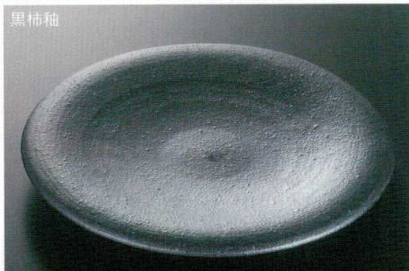

パンフレット番号	問合せ先	電話番号
20603-168	株式会社クイックパック	0564-59-3525

168 前菜皿

37K168-01 丸前菜皿(玉山窯) **9,600円**
(23.2x2.5cm) 土物 114166

37Q168-02 7.0皿 **8,000円**
(22.5x3.5cm) 土物 210125

37Y168-03 うちわ皿 小 **3,700円** (19x16.8x1cm) 土物 600207
37Y168-04 うちわ皿 大 **7,000円** (27.5x24.7x1cm) 土物 600208

37K168-05 帽子型9寸浅鉢 **6,400円**
(27x4cm) 土物 116915

37K168-06 帽子型9寸浅鉢 **6,400円**
(27x3.5cm) 土物 116916

37Q168-07 9寸皿 **6,000円**
(26.7x3.5cm) 207092

37K168-08 リム8寸浅鉢 **7,300円**
(26.3x4.7cm) 土物 118226

37K168-09 リム8寸浅鉢 **7,300円**
(26.3x4.7cm) 土物 118229