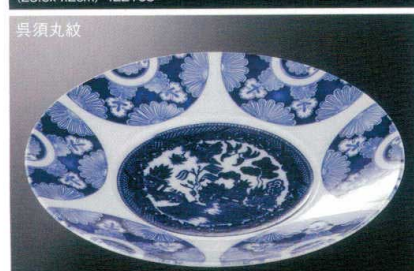

37Q168-10 28cmリムプレート **7,000円**
(28.7x4.3cm) 207094

37M168-11 大皿 **9,500円**
(28.6x4.2cm) 422163

37Q168-12 28cmリムプレート **16,000円**
(28.5x4cm) 207113

37Q168-13 28cmリムプレート **9,500円**
(28.5x4cm) 207114

37K168-14 9寸リム皿 **9,000円**
(28.6x4cm) 118038

37Q168-15 28cmリムプレート **7,500円**
(28.7x4.3cm) 207095

37Q168-16 28cmリムプレート **7,000円**
(28.7x4.3cm) 207093

前菜皿
丸前菜皿
うちわ皿
帽子型浅鉢
リム浅鉢
リムプレート
大皿
リム皿