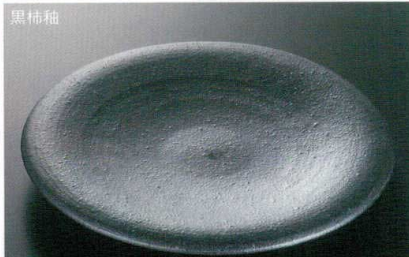

パンフレット番号	問合せ先	電話番号
20603-168	株式会社クイックパック	0564-59-3525

168 前菜皿

37K168-01 丸前菜皿(玉山窯) **9,600円**  
(23.2x2.5cm) 土物 114166

37Q168-02 7.0皿 **8,000円**  
(22.5x3.5cm) 土物 210125

37Y168-03 うちわ皿 小 **3,700円** (19x16.8x1cm) 土物 600207  
37Y168-04 うちわ皿 大 **7,000円** (27.5x24.7x1cm) 土物 600208

37K168-05 帽子型9寸浅鉢 **6,400円**  
(27x4cm) 土物 116915

37K168-06 帽子型9寸浅鉢 **6,400円**  
(27x3.5cm) 土物 116916

37Q168-07 9寸皿 **6,000円**  
(26.7x3.5cm) 207092

37K168-08 リム8寸浅鉢 **7,300円**  
(26.3x4.7cm) 土物 118226

37K168-09 リム8寸浅鉢 **7,300円**  
(26.3x4.7cm) 土物 118229