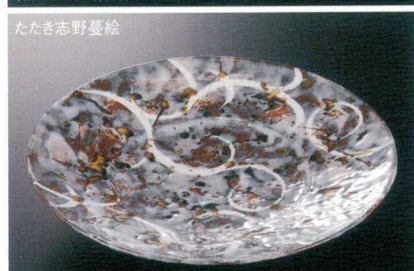

37K168-05 帽子型9寸浅鉢 **6,400円**
(27x4cm) 土物 116915

37K168-06 帽子型9寸浅鉢 **6,400円**
(27x3.5cm) 土物 116916

37Q168-07 9寸皿 **6,000円**
(26.7x3.5cm) 207092

37K168-08 リム8寸浅鉢 **7,300円**
(26.3x4.7cm) 土物 118226

37K168-09 リム8寸浅鉢 **7,300円**
(26.3x4.7cm) 土物 118229

37Q168-10 28cmリムプレート **7,000円**
(28.7x4.3cm) 207094

37M168-11 大皿 **9,500円**
(28.6x4.2cm) 422163

37Q168-12 28cmリムプレート **16,000円**
(28.5x4cm) 207113

37Q168-13 28cmリムプレート **9,500円**
(28.5x4cm) 207114

37K168-14 9寸リム皿 **9,000円**
(28.6x4cm) 118038