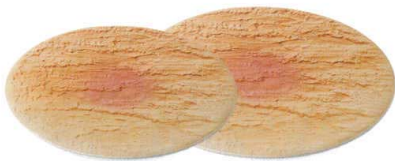

伊賀灰釉流
37Q017-04 焼物皿 **5,500円**
(24.8x14x2.8cm) 土物 208083

波紋
37Y017-05 厚口楕円盛皿 **4,300円**
(31x12x2.5cm) 土物 600602

伊賀灰釉
37Y017-06 焼物皿 **5,000円**
(22.5x11.5x3.8cm) 土物 611504

伊賀灰釉
37Q017-07 長盛皿 **8,500円**
(34x13.5x4.8cm) 土物 208001

炎影
37K017-08 長皿 **8,600円** (36.5x10.5x3.5cm) 土物 109813

焼バチ
37Y017-09 長大皿 **8,500円** (41.5x13.5x3cm) 土物 600238

陸
37K017-10 石肌20.5cm丸皿 **2,800円**
(20.8x1.5cm) 115783
37K017-11 石肌24cm丸皿 **4,000円**
(24.7x1.5cm) 115784