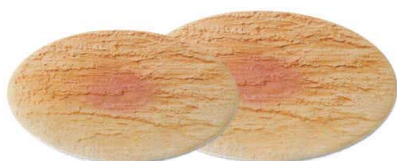

伊賀灰釉流
37Q017-04 焼物皿 **5,500円**
(24.8x14x2.8cm) 土物 208083

波紋
37Y017-05 厚口楕円盛皿 **4,300円**
(31x12x2.5cm) 土物 600602

伊賀灰釉
37Y017-06 焼物皿 **5,000円**
(22.5x11.5x3.8cm) 土物 611504

伊賀灰釉
37Q017-07 長盛皿 **8,500円**
(34x13.5x4.8cm) 土物 208001

炎影
37K017-08 長皿 **8,600円** (36.5x10.5x3.5cm) 土物 109813

焼バチ
37Y017-09 長大皿 **8,500円** (41.5x13.5x3cm) 土物 600238

陸
37K017-10 石肌20.5cm丸皿 **2,800円**
(20.8x1.5cm) 115783
37K017-11 石肌24cm丸皿 **4,000円**
(24.7x1.5cm) 115784