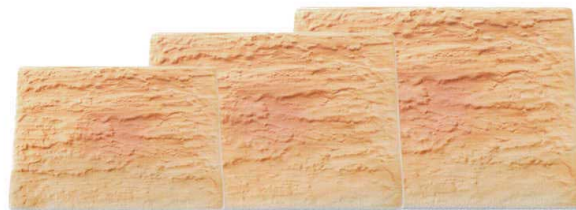

伊賀灰釉流
37Q017-04 焼物皿 **5,500円**
(24.8x14x2.8cm) 土物 208083

波紋
37Y017-05 厚口楕円盛皿 **4,300円**
(31x12x2.5cm) 土物 600602

伊賀灰釉
37Y017-06 焼物皿 **5,000円**
(22.5x11.5x3.8cm) 土物 611504

伊賀灰釉
37Q017-07 長盛皿 **8,500円**
(34x13.5x4.8cm) 土物 208001

炎影
37K017-08 長皿 **8,600円** (36.5x10.5x3.5cm) 土物 109813

焼バチ
37Y017-09 長大皿 **8,500円** (41.5x13.5x3cm) 土物 600238

陸
37K017-10 石肌20.5cm丸皿 **2,800円**
(20.8x1.5cm) 115783
37K017-11 石肌24cm丸皿 **4,000円**
(24.7x1.5cm) 115784