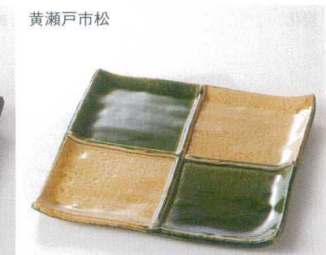

黄瀬戸市松

37K178-12 正角仕切皿 **1,900円**
(19.2x19.2x1.8cm) 土物 115334