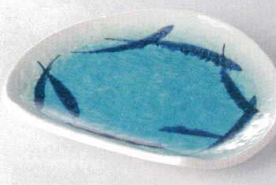

37K180-13 6.5皿 **1,300円**
(19.5x18.8x3.1cm) 113425

涼彩散し [裏入]