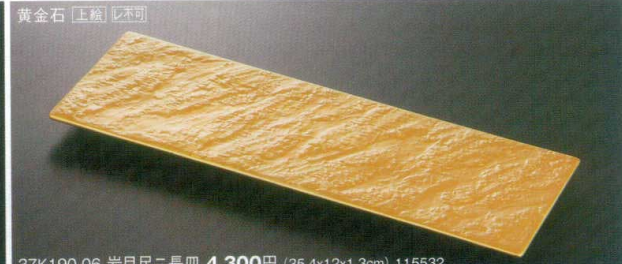

37K190-06 岩目尺二長皿 **4,300円** (35.4x12x1.3cm) 115532