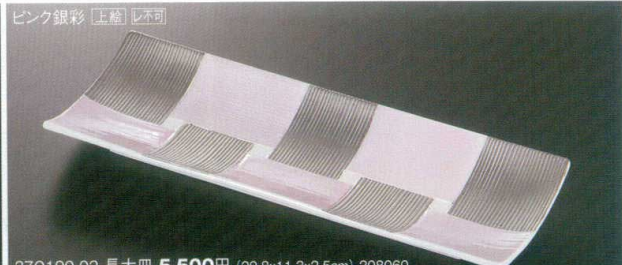

37Q190-02 長大皿 **5,500円** (29.8x11.3x2.5cm) 208060