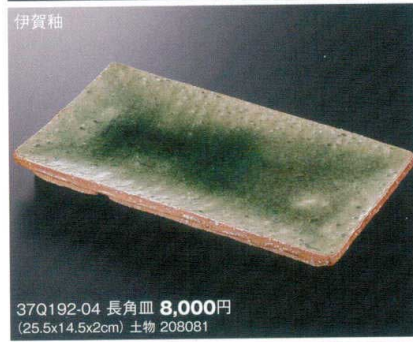

パンフレット番号	問合せ先	電話番号
20603-192	株式会社クイックパック	0564-59-3525

192 焼物皿

黒土  
37Q192-01 雲形寿司皿 5,300円  
(19x10x1.5cm) 土物 208069

黒化粧流水紋  
37Q192-02 高台寿司皿 5,000円  
(18.5x11.4x2.5cm) 土物 208070

伊賀灰袖  
37Y192-03 焼物皿 5,000円  
(22.5x11.5x3.8cm) 土物 611504