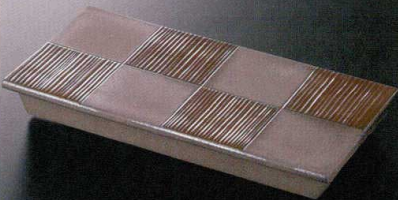

パンフレット番号	問合せ先	電話番号
20603-193	株式会社クイックパック	0564-59-3525

金和紙模様 [上蓋]

37A193-01 太口焼物皿 **3,900円**
(21.2x13.1x4.3cm) 310010

銀和紙模様 [上蓋]

37A193-02 太口焼物皿 **3,900円**
(21.2x13.1x4.3cm) 310011

紅黒灰

37F193-03 和紙型太口皿 **2,600円**
(21.3x12.3x4cm) 土物 516241

炭化銀市松

37Q193-04 付出皿(小) **3,300円**
(20.5x10x2.7cm) 土物 206022

古染付

37Y193-05 焼物皿 **2,100円**
(20x12.5x3.2cm) 610912

ゴールドたつき

37K193-06 長角皿 **3,700円**
(28x11x5cm) 117961

トルコ釉

37K193-07 波彫長角皿 **2,300円**
(22.2x16x1.1cm) 117942