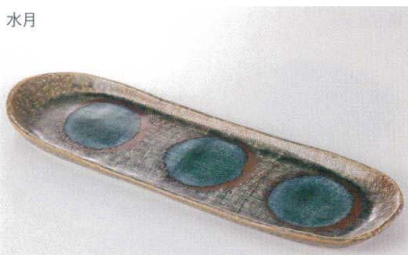

火だすき

37K198-08 削り楕円皿 **1,200円**
(33x13.7x2.7cm) 109897

藍染スカイ

37H198-09 楕円長皿 **1,400円**
(32x13.8x2.8) 911883

水月

37K198-10 楕円長皿 **2,600円**
(39.1x12.5cm) 112071

新海 **【買入】**

37Q198-11 葉型楕円皿 **1,400円**
(32.5x13.8x2.3cm) 208072

織部千筋

37K198-12 葉型長皿 **1,400円**
(32.8x13.3x2.8cm) 117024

あめ釉

37K198-13 こより長皿 **2,300円**
(36.2x12x2cm) 111200

白

37K198-14 こより長皿 **2,200円**
(36.2x12x2cm) 113755

漆黒

37K198-15 こより長皿 **2,200円**
(36.2x12x2cm) 113756