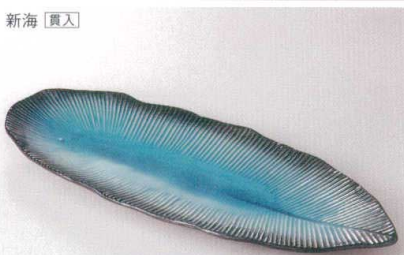

火だすき

37K198-08 削り楕円皿 **1,200円**
(33x13.7x2.7cm) 109897

藍染スカイ

37H198-09 楕円長皿 **1,400円**
(32x13.8x2.8) 911883

水月

37K198-10 楕円長皿 **2,600円**
(39.1x12.5cm) 112071

新海 **【買入】**

37Q198-11 葉型楕円皿 **1,400円**
(32.5x13.8x2.3cm) 208072

織部千筋

37K198-12 葉型長皿 **1,400円**
(32.8x13.3x2.8cm) 117024

あめ釉

37K198-13 こより長皿 **2,300円**
(36.2x12x2cm) 111200

白

37K198-14 こより長皿 **2,200円**
(36.2x12x2cm) 113755

漆黒

37K198-15 こより長皿 **2,200円**
(36.2x12x2cm) 113756