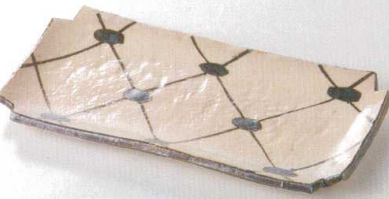

ヒスイ

37K200-04 25cm長角皿 **2,000円**  
(25.5x15.5x1.7cm) 118208

イエロー

37K200-05 25cm長角皿 **2,000円**  
(25.5x15.5x1.7cm) 118203

山帰来

37E200-06 焼物皿 **2,850円**  
(25.5x14x2.8cm) 土物 711057

黒吹き焼締

37K200-07 測石目25cm焼物皿 **1,950円**  
(25x13.4x1.3cm) 土物 118423

錆玉格子

37K200-08 角切焼物皿 **1,800円**  
(24.5x13x2cm) 土物 116017

織部錆草紋

37K200-09 角切焼物皿 **1,900円**  
(24x12.5x2.2cm) 土物 116016

織部錆帯 [強化]

37E200-10 8.0焼物皿 **2,400円**  
(23x12.5x2.3cm) 711361

伊賀織部筋 [強化]

37E200-11 8.0焼物皿 **2,450円**  
(22.8x12.5x2.5cm) 711058