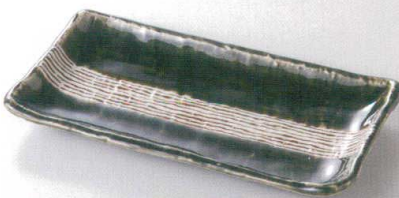

錆玉格子

37K200-08 角切焼物皿 **1,800円**  
(24.5x13x2cm) 土物 116017

織部錆草紋

37K200-09 角切焼物皿 **1,900円**  
(24x12.5x2.2cm) 土物 116016

織部錆帯 [強化]

37E200-10 8.0焼物皿 **2,400円**  
(23x12.5x2.3cm) 711361

伊賀織部筋 [強化]

37E200-11 8.0焼物皿 **2,450円**  
(22.8x12.5x2.5cm) 711058

いぶし黒

37K200-12 長角皿 **1,800円**  
(24.1x13x1.7cm) 土物 116572

測二色刷毛

37E200-13 7.0焼物皿 **1,550円** (20x13x2.7cm) 711528  
37E200-14 8.0焼物皿 **2,200円** (22x15.5x2.7cm) 711527

黒潮

37E200-15 7.0焼物皿 **1,550円** (19.5x12.5x2.5cm) 710598  
37E200-16 8.0焼物皿 **2,200円** (21x15x3.3cm) 710597