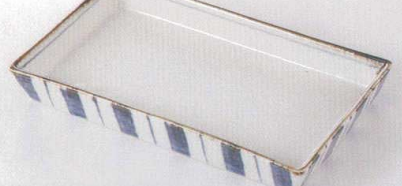

呉須十草

37K202-18 切立長角焼物皿 **1,350円**
(20.5x12.4x3cm) 112079