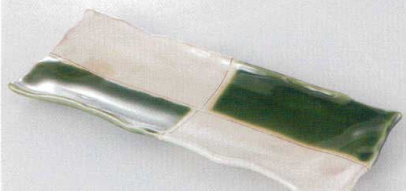

深海ブルー [裏入]

37K204-04 波オードブル皿 **1,700円**
(27.8x12x4.8cm) 116030

オーロラ

37Y204-05 波オードブル皿 **1,550円**
(28.5x12x4.5cm) 600221

黒備前

37Y204-06 波オードブル皿 **1,600円**
(28.5x12x4.5cm) 600220

淡草釉松葉

37H204-07 盛皿 **1,950円**
(28x12.5x3.8cm) 911833

ヒスイ

37H204-08 波盛皿 **1,350円**
(28.2x12.4x2.8cm) 911862

星雲伊賀

37E204-09 サンマ皿 **2,050円**
(29x12.5x2.8cm) 710642

鉄砂スダレ

37E204-10 9.0長角皿 **2,550円**
(28x11.5x2.8cm) 711655

スダレ

37E204-11 9.0長角皿 **2,550円**
(28x11.5x2.8cm) 710639

黒備前吹き

37H204-12 荒ソギ29cmサンマ皿 **2,100円**
(29x12.5x2cm) 911140

オリベ市松

37E204-13 サンマ皿 **2,550円**
(30x12x2.5cm) 710641

オーロラ

37Y204-14 リム型サンマ皿 **1,450円**
(28.8x12.3x2.2cm) 600036

紅花 [正絵]

37A204-15 サンマ皿 **1,850円**
(26.6x12.1x2.5cm) 311214