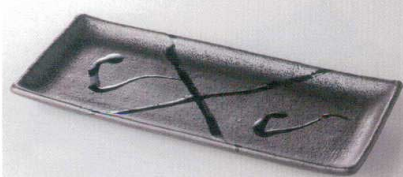

パンフレット番号	問合せ先	電話番号
20603-206	株式会社クイックパック	0564-59-3525

206 焼物皿

天目なると

37Y206-01 焼物皿 1,400円
(27.2x12.3x2.4cm) 600035

黒おりべ流し

37M206-02 長皿 1,200円
(27x12.2x2.5cm) 422120

潮流し

37E206-03 サンマ皿 1,250円
(29.8x11.7x1.8cm) 710647

こきひ(交)

37K206-04 8.0長皿 1,350円
(28.5x13x2cm) 115767

御影黒

37K206-05 8.0長皿 1,200円
(28x12.5x2cm) 116567

黄河流

37K206-06 サンマ皿 1,350円
(29x12.9x2.7cm) 102296

緑彩流 買入

37K206-07 サンマ皿 1,200円
(28.8x12.7x3.5cm) 102295