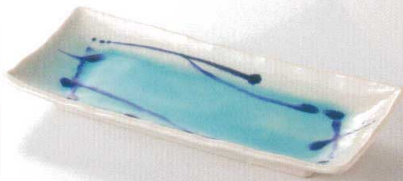

こきひ(交)

37K206-04 8.0長皿 1,350円
(28.5x13x2cm) 115767

御影黒

37K206-05 8.0長皿 1,200円
(28x12.5x2cm) 116567

黄河流

37K206-06 サンマ皿 1,350円
(29x12.9x2.7cm) 102296

緑彩流 買入

37K206-07 サンマ皿 1,200円
(28.8x12.7x3.5cm) 102295

涼彩散し 買入

37K206-08 サンマ皿 1,200円
(28.5x12.7x2.8cm) 108795

白マット

37M206-09 長角皿 1,100円
(27.9x12.6x2.5cm) 413078

青粉引

37K206-10 長角皿 950円
(28.2x12.3x2.8cm) 115762

白楽

37A206-11 長皿 1,350円
(33x10.8x2.3cm) 310377