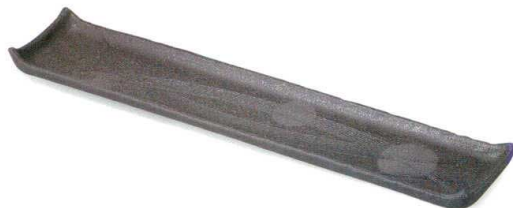

炭化くし目
37K021-11 長皿 **9,200円**
(51.7x10x3cm) 土物 109955