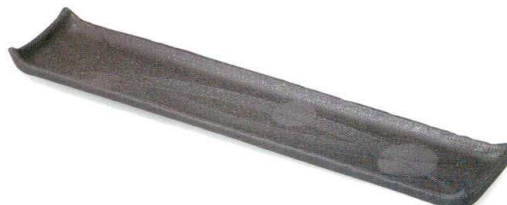

炭化くし目
37K021-11 長皿 **9,200円**
(51.7x10x3cm) 土物 109955