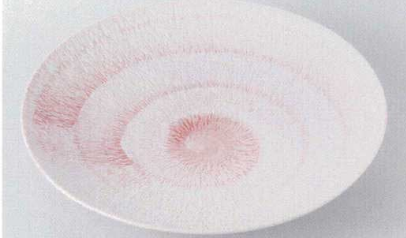

パンフレット番号	問合せ先	電話番号
20603-232	株式会社クイックパック	0564-59-3525

232 深皿

桃化粧

37K232-01 トチリ深皿 **4,300円**
(22.6x4.2cm) 114142

萌黄化粧

37K232-02 トチリ深皿 **4,300円**
(22.5x4.4cm) 114141

青輝貫入

37Y232-03 7寸皿 **2,700円**
(22x3cm) 600624

オリベ砂目

37H232-04 7寸皿 **2,450円**
(22x21.2x3.8cm) 911792

黒釉

37H232-05 帽子型7.0皿 **3,900円**
(23.8x21x3cm) 911801

粉引斜十草彫

37K232-06 7.0深皿 **2,300円**
(21.2x3.8cm) 土物 115791

粉引測花彫り

37K232-07 8寸皿 **3,500円**
(24.7x24.6x3.6cm) 土物 116057