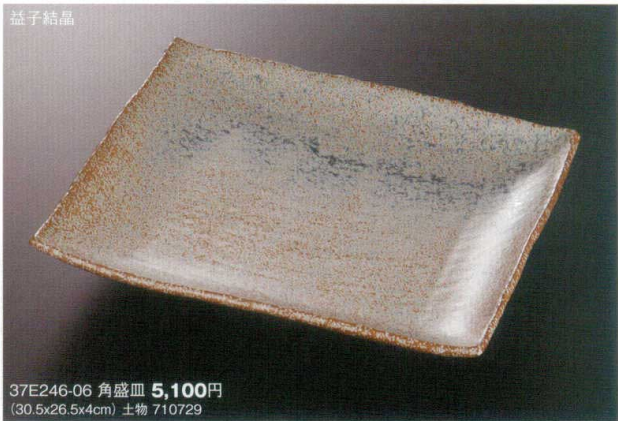

ソバ志野

37E246-04 角盛皿 4,550円
(30.5x26.5x4cm) 土物 710721

黄唐津

37E246-05 角盛皿 5,100円
(30.5x26.5x4cm) 土物 711881

益子結晶

37E246-06 角盛皿 5,100円
(30.5x26.5x4cm) 土物 710729

蜻蛉ヒワ流長角 強化

37E246-07 9.5寸皿 5,500円
(30x28.4x4.8cm) 711389

青白磁

37A246-08 角9.5盛皿 4,650円
(29.7x28x3.8cm) 310400

盛込皿