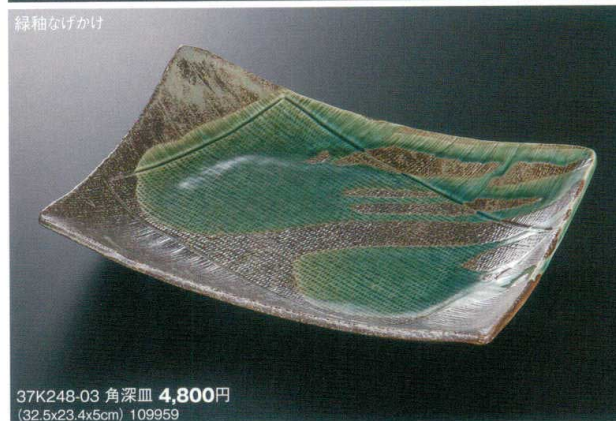

パンフレット番号	問合せ先	電話番号
20603-248	株式会社クイックパック	0564-59-3525

248 盛込皿

目次  
 1. 和食器  
 2. 洋食器  
 3. 陶器  
 4. 磁器  
 5. 漆器  
 6. 金属食器  
 7. 文房具  
 8. 文具  
 9. 時計  
 10. 小物  
 11. 雑貨  
 12. インテリア  
 13. 照明  
 14. 観葉植物  
 15. 花  
 16. 香  
 17. 酒  
 18. 茶  
 19. 湯  
 20. 風呂  
 21. 洗濯  
 22. 掃除  
 23. 収納  
 24. 旅行  
 25. 防災  
 26. その他