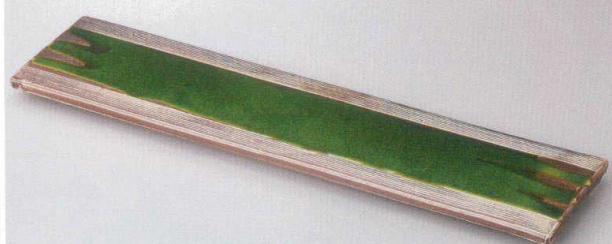

あしゆら

37K250-08 高浜長皿 8,300円  
(52.3x12.4x2.4cm) 115530

炭化くし目

37K250-09 長皿 9,200円  
(51.7x10x3cm) 土物 109955

蛍光緑釉 [裏入]

37K250-10 高浜長皿 7,100円  
(53x12.3x2.3cm) 土物 112186