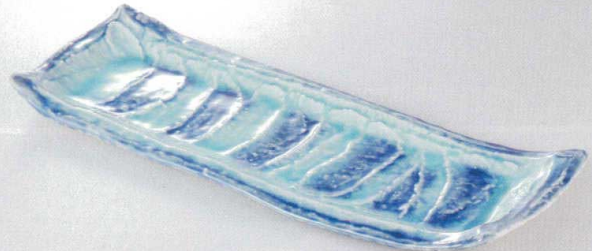

粉引化粧流

37Q250-04 長盛皿 8,500円  
(50x14x4.5cm) 土物 212011

炭化

37Q250-05 手付尺5皿 7,500円  
(47x16x5.8cm) 土物 212048

トルコ清流 [裏入]

37K250-06 しのぎ長皿 6,900円  
(46.2x16x3.7cm) 112187

金結晶流し

37K250-07 高浜長皿 7,500円  
(53x12.3x2.3cm) 土物 115036