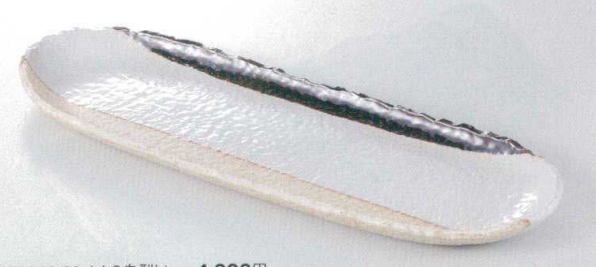

織部錆花紋

37K252-04 変形長皿 **4,700円**
(39x18.4x4.1cm) 土物 113921

弥七田織部

37K252-05 変形長皿 **5,300円**
(38.3x18x4.2cm) 土物 108899

焼締め黒濁

37K252-06 格子長皿 **4,200円**
(41.7x17x4.7cm) 土物 111232

霞流し

37K252-07 変形長盛皿 **2,600円**
(36x16.5x2.3cm) 112064

アマ塗分

37E252-08 14.0舟型トレー **4,000円**
(42x14x3.1cm) 710730

白袖四ツ足

37V252-09 長角皿 **2,600円**
(32.5x19x5cm) 半磁器 970016

赤釉

37K252-10 一刀彫楕円皿 **6,700円**
(42.2x17.8x4.7cm) 111017

食器百貨
252 盛込皿 (長皿)
37V252-01 長角板皿 5,000円 (45x9x3cm) 土物 970418
37V252-02 長皿 4,800円 (42.5x12x2.5cm) 土物 970264
37K252-03 変形長皿 4,700円 (39x18.4x4.1cm) 土物 113922
37K252-04 変形長皿 4,700円 (39x18.4x4.1cm) 土物 113921
37K252-05 変形長皿 5,300円 (38.3x18x4.2cm) 土物 108899
37K252-06 格子長皿 4,200円 (41.7x17x4.7cm) 土物 111232
37K252-07 変形長盛皿 2,600円 (36x16.5x2.3cm) 112064
37E252-08 14.0舟型トレー 4,000円 (42x14x3.1cm) 710730
37V252-09 長角皿 2,600円 (32.5x19x5cm) 半磁器 970016
37K252-10 一刀彫楕円皿 6,700円 (42.2x17.8x4.7cm) 111017