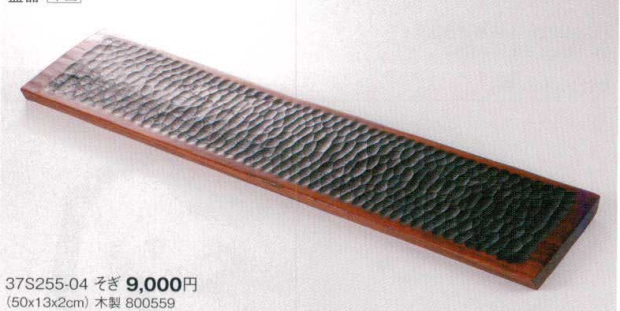

パンフレット番号	問合せ先	電話番号
20603-255	株式会社クイックパック	0564-59-3525

盛込皿 (長皿) 255

均窯グリン [買入]

37K255-01 木の葉皿 **2,100円**  
(36.8x16.5x2.9cm) 114753

緑釉 [買入]

37K255-02 木の葉皿 **2,100円**  
(38.2x16.9x2.9cm) 116063

ホワイト

37K255-03 木の葉皿 **2,100円**  
(36.8x16.6x3cm) 102928

盛器 [中国]

37S255-04 そぎ **9,000円**  
(50x13x2cm) 木製 800559

舟型盛器 [中国]

37S255-05 (朱/黒入) **7,000円**  
(55x13x3cm) 木製 800455

舟型盛器 [中国]

37S255-06 (黒/朱入) **7,000円**  
(55x13x3cm) 木製 800456

盛器 [中国]

37S255-07 (朱/黒入) **8,300円**  
(53x9x3.5cm) 木製 800556