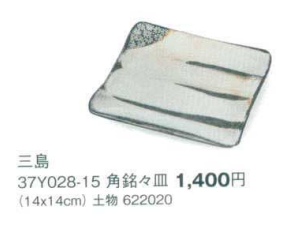

粉引削ぎ目
37K028-04 小むし碗 **2,300円**
(7.7x6.8cm) 土物 112245
A蓋**900円** B身**1,400円**
かいらぎ印花紋
37Y028-05 はし置 **580円**
(4.4x4.2x1.2cm) 土物 627344
粉引
37Q028-06 尺4付出血 **8,500円**
(42.5x6.2x3cm) 土物 212068

黒化粒流水紋
37Q028-12 高台寿司皿 **5,000円**
(18.5x11.4x2.5cm) 土物 208070

黒刷毛目
37K028-13 段違焼物皿 **5,300円**
(18x15.7x1.7cm) 土物 118219

黒うずら文
37Q028-14 焼物皿 **5,500円**
(24.5x12.5x2cm) 土物 208043

三島
37Y028-15 角銘々皿 **1,400円**
(14x14cm) 土物 622020

黒粉引筋紋
37Q028-16 折紙付出血 **5,300円**
(28.6x7.3x1.6cm) 土物 206065