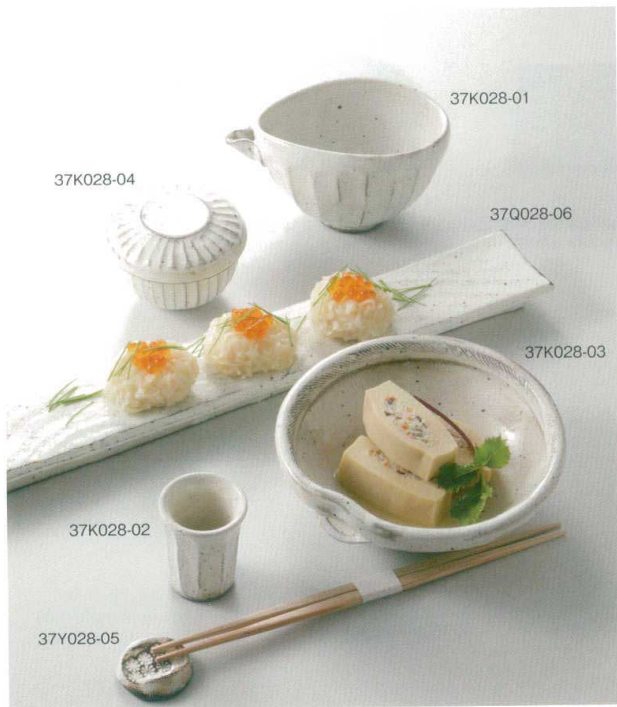

パンフレット番号	問合せ先	電話番号
20603-28	株式会社クイックパック	0564-59-3525

28 伝統の器

粉引面取り  
37K028-01 片口冷酒器 **3,600円**  
(14.5x10x8.3cm) 土物 109010  
37K028-02 盃 **1,200円**  
(5x7cm) 土物 109011  
粉引くし目  
37K028-03 片押し注鉢 **3,400円**  
(17x18x5.3cm) 土物 118354