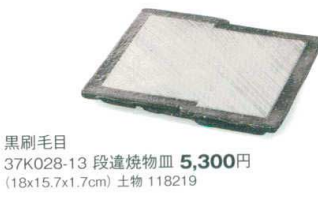

三島手
37Q028-10 たわみ向付 **3,500円**
(15.8x17.3x4.5cm) 土物 201040