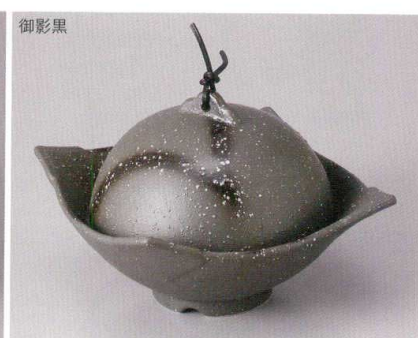

御影黒
37K291-06 菱形むし器セット **4,700円**
(22x19.5x14cm) 113935A:蓋**1,600円** B:身**2,350円**