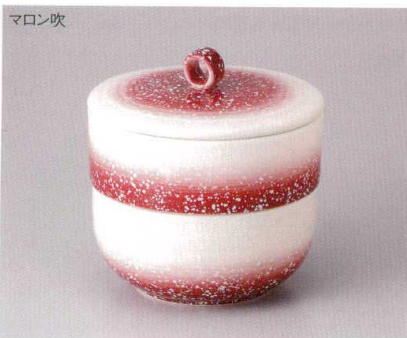

ヒートパック  
 37K291-01 25g×100入 **18,000円** (25g) 115255  
 37K291-02 35g×70入 **18,000円** (35g) 115256

染付つわぶき  
 37K291-03 菱形むし器セット **4,900円**  
 (22x19.5x14cm) 113938 A:蓋**2,100円** B:身**2,050円**  
 37K291-04 目皿 **750円**  
 (14x1.7cm) 116532

一珍ラスター 上絵  
 37K291-05 菱形むし器セット **7,500円**  
 (22x19.5x14cm) 113941A:蓋**3,100円** B:身**3,650円**

御影黒  
 37K291-06 菱形むし器セット **4,700円**  
 (22x19.5x14cm) 113935A:蓋**1,600円** B:身**2,350円**

マロン吹  
 37K291-07 むし器セット **5,000円**  
 (12x12.5cm) 113948A:蓋**1,250円** B:目皿**2,200円** C:水受**1,550円**