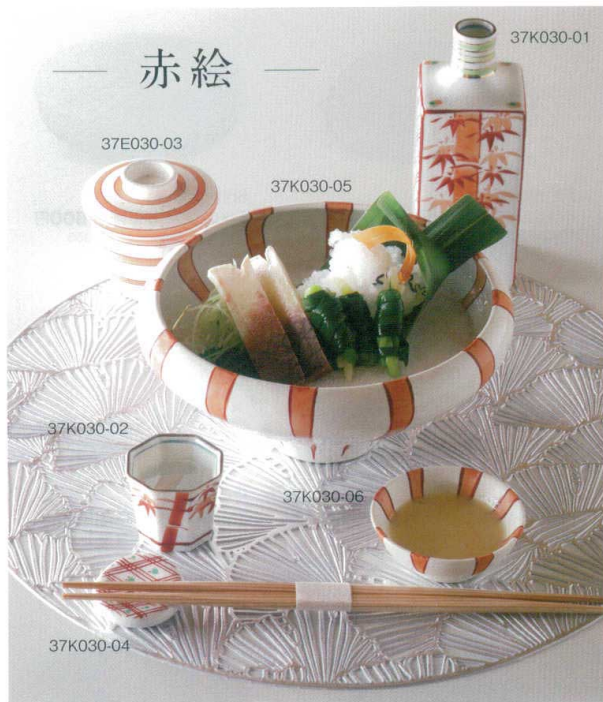

パンフレット番号	問合せ先	電話番号
20603-30	株式会社クイックパック	0564-59-3525

30 伝統の器

朱竹 [上絵] [不可]
37K030-01 角徳利 4,200円
(5.7x14.9cm) 103906
37K030-02 ギイ呑 940円
(5x4.2cm) 103907
赤絵筋マット釉 [上絵]
37E030-03 むし碗 2,350円
(7.5x7.5cm) 703146
A:蓋1,060円 B:身1,410円

格子 [上絵] [中国]
37K030-04 丸箸置き 240円
(4.4x1.3cm) 104704
赤絵十草 [上絵]
37K030-05 多用鉢 8,000円
(19x8.5cm) 土物 111885
37K030-06 千代口 1,800円
(7.3x2.8cm) 土物 114692

栗田春秋 [上絵] [不可]
37K030-07 舟形皿屋根付 10,000円
(25.5x7.8x8cm) 半磁器 115215
A:蓋3,500円 B:身6,500円

春秋 [上絵] [不可]
37K030-08 扇面向付 4,800円
(24.2x11x3.8cm) 土物 118064

白流若葉 [上絵]
37M030-09 片口向付 3,500円
(19.8x17x4.8cm) 土物 421043

花絵 [上絵]
37M030-10 三足盛鉢 6,800円
(19x17.5x8cm) 土物 481008

いろどり十草 [上絵]
37K030-11 高台皿(小) 3,400円
(16.2x9cm) 土物 109914
37K030-12 高台皿(大) 4,300円
(18.9x9.5cm) 土物 109915

三色間取 [上絵] [不可]
37E030-13 菊型取皿 2,350円
(15.5x2.7cm) 土物 711378

赤絵 [上絵] [不可]
37E030-14 菊型取皿 2,100円
(15.5x2.7cm) 土物 711377

仁清あさがお [上絵] [不可]
37K030-15 うちわ皿 4,700円
(16x14.7x4.6cm) 半磁器 112093

仁清紅つた [上絵] [不可]
37K030-16 うちわ皿 4,700円
(16x14.7x4.6cm) 半磁器 109903

赤絵福来 [上絵]
37E030-17 角5.5皿 4,000円
(16.5x16.5x2.3cm) 711603

赤絵福来 [上絵]
37E030-18 角皿 9,000円
(24.5x24.5x3.5cm) 710726

赤草花 [強化] [上絵]
37K030-19 輪花小鉢 3,700円
(12.5x11.9x6cm) 100451

幾何紋 [上絵]
37K030-20 四角小鉢 2,100円
(11.3x4.5cm) 103791

赤絵 [上絵]
37H030-21 短冊皿 3,450円
(29.8x7.5cm) 911574

赤絵草花 [強化] [上絵]
37K030-22 焼物皿 3,300円
(23x13.6x3.2cm) 102219

※A:蓋サイズ及び蓋の価格 B:身サイズ及び身の価格を表示しています。