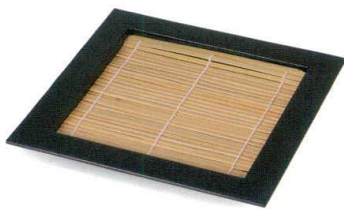

茶十草

37K327-07 フリーボール(小) **1,150円** (12.2x5.5cm) 土物 118047
37K327-08 フリーボール(大) **1,750円** (15.2x6cm) 土物 118048

37S327-09

37S327-10

37S327-11

37S327-12

スス手付薬味入

37S327-09 **1,400円**
(13x6x7cm) 竹製 800783

(竹)筒七味入

37S327-10 **1,000円**
(3x3x10cm) 竹製 800362

蓋付薬味入

37S327-11 **1,400円**
(6x6x5cm) 竹製 800785

(竹)トング

37S327-12 **600円**
(10cm) 竹製 800361

(P)そば器(ミス付)

37S327-13 **2,400円** (23x23x2cm) 竹製プラスチック 800641

焼杉ザルそば器(小)

37S327-14 (ミス付) **2,700円** (19x20cm) 竹製スプルス 800191

焼杉ザルそば器(大)

37S327-15 (ミス付) **3,300円** (19x29cm) 竹製スプルス 800190

(竹)ざるそば器

37S327-16 (ミス付) **1,000円** (22x3cm) 竹製 800427

(P)すのこ

37S327-17 (角) **290円** (17.5x17.5cm) プラスチック 800857