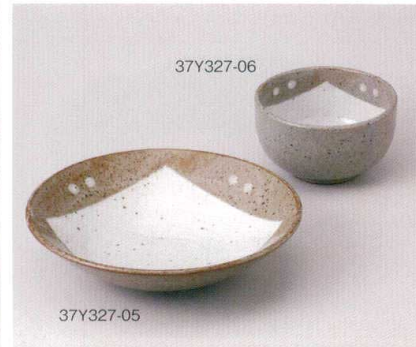

パンフレット番号	問合せ先	電話番号
20603-327	株式会社クイックパック	0564-59-3525

そば・うどん揃 327

37F327-01

37F327-02

青結晶

37F327-01 ソバ皿 **2,200円** (21x2.9cm) 土物 524761
37F327-02 ツユ入 **1,000円** (10x5.7cm 130cc) 土物 524762

37F327-03

37F327-04

灰釉

37F327-03 ソバ皿 **2,200円** (21x2.9cm) 土物 524758
37F327-04 ツユ入 **1,000円** (10x5.7cm 130cc) 土物 524759

37Y327-06

37Y327-05

ハーモニー

37Y327-05 めん鉢 **4,600円** (24x6.5cm) 土物 637616
37Y327-06 多用碗 **2,200円** (13.5x8cm) 土物 628428

茶十草

37K327-07 フリーボール(小) **1,150円** (12.2x5.5cm) 土物 118047
37K327-08 フリーボール(大) **1,750円** (15.2x6cm) 土物 118048

37S327-09

37S327-10

37S327-11

37S327-12

スス手付薬味入

37S327-09 **1,400円**
(13x6x7cm) 竹製 800783