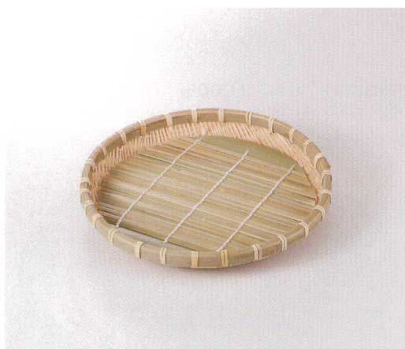

焼杉ザルそば器(小)

37S327-14 (ミス付) **2,700円** (19x20cm) 竹製スプルス 800191

焼杉ザルそば器(大)

37S327-15 (ミス付) **3,300円** (19x29cm) 竹製スプルス 800190

(竹)ざるそば器

37S327-16 (ミス付) **1,000円** (22x3cm) 竹製 800427

(P)すのこ

37S327-17 (角) **290円** (17.5x17.5cm) プラスチック 800857