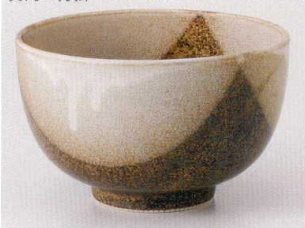

天目結晶

37K335-25 5.5夏目井 **3,000円** (15.6x9.5cm) 115232

金天目

37K335-26 4.8夏目井 **1,050円** (15x10.3cm) 104277

黄河三方掛

37K335-27 4.8夏目井 **1,300円** (14.7x9cm) 土物 104137
 37K335-28 5.5夏目井 **1,900円** (16.5x10.3cm) 土物 104138