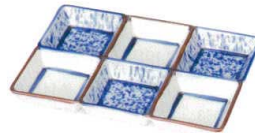

染付山水
37K035-04 切立丸小鉢 **2,700円**
(8.2x6cm) 116795

安南小花
37K035-05 高台小付 **1,950円**
(8.2x7.3cm) 117993

古染間草紋
37K035-06 三ツ割小付 **2,800円**
(7.5x6.3cm) 115926

青海波 木可
37F035-07 蓋物 **3,600円**
(7.5x7.5x5cm) 516238

菊型たて筋
37M035-08 高台小付 **3,300円**
(9x7.6cm) 419143

古染花紋
37Q035-09 八角小鉢 **4,500円**
(8.8x8cm) 203122

染付筋入
37K035-10 削ぎ蓋物 **4,300円**
(10x9.2cm) 117211
A蓋 **1,700円** B身 **2,600円**

染付閑人
37K035-11 蓋物 **4,600円**
(10.8x11cm) 117213
A蓋 **1,850円** B身 **2,750円**

染付地紋花鳥
37K035-12 小蓋物 **4,000円**
(10.5x8.3cm) 103444
A蓋 **1,600円** B身 **2,400円**

間取墨吹
37K035-13 六ツ仕切皿 **3,400円**
(18.6x12.5x2.5cm) 116845

呉須濃
37K035-14 トチリ長角皿 **3,600円**
(28.5x12x2cm) 117008

慶福
37E035-15 角3.5皿 **2,000円** (10.5x10.5x2.3cm) 710579
37E035-16 角5.5皿 **3,500円** (16.5x16.5x2.8cm) 710687
37E035-17 角8.0皿 **8,500円** (24.5x24.5x3.5cm) 710725

青彩
37E035-18 長皿(大) **6,400円** (41x8x2.7cm) 711003
37E035-19 長皿(小) **4,750円** (32x8x2.7cm) 711004

荒波春秋
37K035-20 高台皿 **4,100円**
(16.5x5.8cm) 116618

染付濃
37A035-21 菱形鉢 **4,200円**
(26.3x20.3x5.2cm) 310003

濃唐草
37K035-22 長角高台向付 **4,300円**
(20.5x14.5x7.8cm) 116600