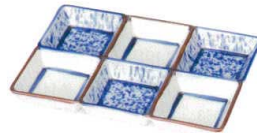

染付山水
37K035-04 切立丸小鉢 **2,700円**
(8.2x6cm) 116795

安南小花
37K035-05 高台小付 **1,950円**
(8.2x7.3cm) 117993

古染間草紋
37K035-06 三ツ割小付 **2,800円**
(7.5x6.3cm) 115926

青海波 木可
37F035-07 蓋物 **3,600円**
(7.5x7.5x5cm) 516238

菊型たて筋
37M035-08 高台小付 **3,300円**
(9x7.6cm) 419143

古染花紋
37Q035-09 八角小鉢 **4,500円**
(8.8x8cm) 203122

染付筋入
37K035-10 削ぎ蓋物 **4,300円**
(10x9.2cm) 117211
A蓋 **1,700円** B身 **2,600円**

染付閑人
37K035-11 蓋物 **4,600円**
(10.8x11cm) 117213
A蓋 **1,850円** B身 **2,750円**

染付地紋花鳥
37K035-12 小蓋物 **4,000円**
(10.5x8.3cm) 103444
A蓋 **1,600円** B身 **2,400円**

間取墨吹
37K035-13 六ツ仕切皿 **3,400円**
(18.6x12.5x2.5cm) 116845

呉須濃
37K035-14 トチリ長角皿 **3,600円**
(28.5x12x2cm) 117008

慶福
37E035-15 角3.5皿 **2,000円** (10.5x10.5x2.3cm) 710579
37E035-16 角5.5皿 **3,500円** (16.5x16.5x2.8cm) 710687
37E035-17 角8.0皿 **8,500円** (24.5x24.5x3.5cm) 710725

青彩
37E035-18 長皿(大) **6,400円** (41x8x2.7cm) 711003
37E035-19 長皿(小) **4,750円** (32x8x2.7cm) 711004

荒波春秋
37K035-20 高台皿 **4,100円**
(16.5x5.8cm) 116618

染付濃
37A035-21 菱形鉢 **4,200円**
(26.3x20.3x5.2cm) 310003

濃唐草
37K035-22 長角高台向付 **4,300円**
(20.5x14.5x7.8cm) 116600