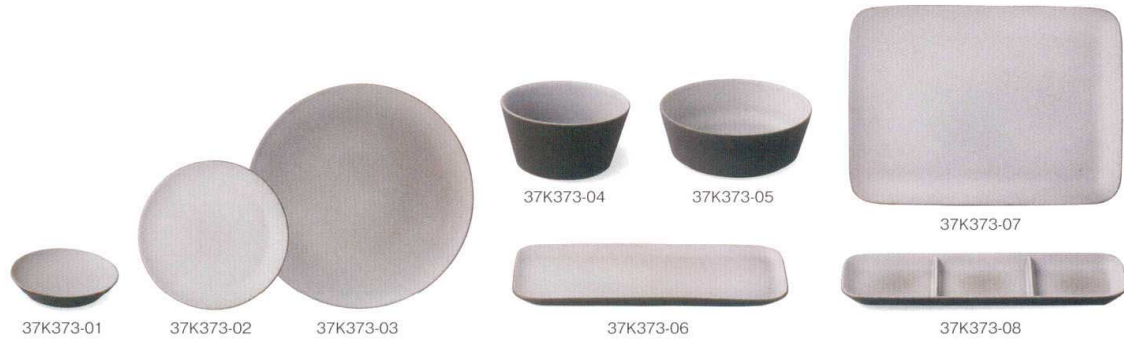

パンフレット番号	問合せ先	電話番号
20603-373	株式会社クイックパック	0564-59-3525

J.FUSION 373

クイックパック

炭化土塗分(グレー)

37K373-01 プチプレート **820円**(8.2cm) 土物 117386
 37K373-02 丸プレートS **1,400円**(13cm) 土物 117387
 37K373-03 丸プレートM **2,000円**(20.7cm) 土物 117388
 37K373-04 深ボール **1,600円**(11.2x5.5cm) 土物 117389

37K373-05 浅ボール **1,900円**(13.4x4.6cm) 土物 117390
 37K373-06 長角プレートS **2,200円**(24.8x9.6cm) 土物 117391
 37K373-07 長角プレートL **2,700円**(24x17.4cm) 土物 117392
 37K373-08 仕切皿 **2,400円**(24.3x7.2cm) 土物 117393

炭化土塗分(イエロー)

37K373-09 プチプレート **820円**(8.2cm) 土物 117394
 37K373-10 丸プレートS **1,400円**(13cm) 土物 117395
 37K373-11 丸プレートM **2,000円**(20.7cm) 土物 117396
 37K373-12 深ボール **1,600円**(11.2x5.5cm) 土物 117397

37K373-13 浅ボール **1,900円**(13.4x4.6cm) 土物 117398
 37K373-14 長角プレートS **2,200円**(24.8x9.6cm) 土物 117399
 37K373-15 長角プレートL **2,700円**(24x17.4cm) 土物 117400
 37K373-16 仕切皿 **2,400円**(24.3x7.2cm) 土物 117401