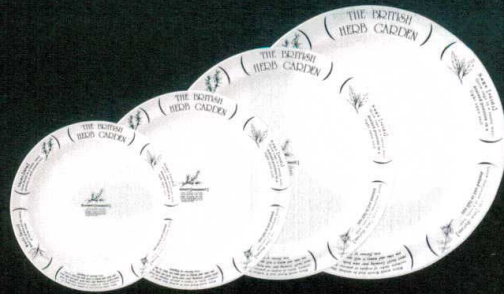

# HERB GARDEN 上絵 ハーブガーデン

- 37A389-01 6半バン皿  
740円 (15.8x2.1cm) 360301
- 37A389-02 7半ケーキ皿  
860円 (19.8x2.2cm) 360302
- 37A389-03 9吋ミート皿  
1,300円 (24.7x3cm) 360303
- 37A389-04 10吋ディナー  
1,850円 (27.7x4cm) 360304

- 37A389-05 5半フルーツ 750円 (14.1x3.6cm) 360311
- 37A389-06 6半オートミル 900円 (16.3x4.9cm) 360312
- 37A389-07 8"スープ 1,040円 (21.9x3.7cm) 360314
- 37A389-08 9"スープ 1,360円 (23.7x4.3cm) 360315
- 37A389-09 9"仕切皿 2,500円 (23x2.8cm) 360305

# CAROL キャロル

あくまでシンプルにレリーフだけで仕上げられたプレーンなテーブルウェアです。あらゆる食材の盛り付けをこなすマルチな器です。

- 37K389-10 6半バン皿 430円 (16.3cm) 107169
- 37K389-11 7半ケーキ皿 620円 (19.5cm) 107170
- 37K389-12 9"ミート皿 950円 (23.8cm) 107171

37K389-13 6半オートミル  
560円 (16.8x4.8cm) 107173

37K389-14 8"スープ  
620円 (21.5cm) 107174

37K389-15 コーヒーC/S 1,050円  
(170cc) 107178  
C:450円 S:600円

シェアメニュー  
 ナイルデザイン  
 デナーウェア  
 ホワイト&ブラック  
 ピンポイント  
 ベイキングウェア  
 カフェスタイル  
 調理雑器  
 漆器