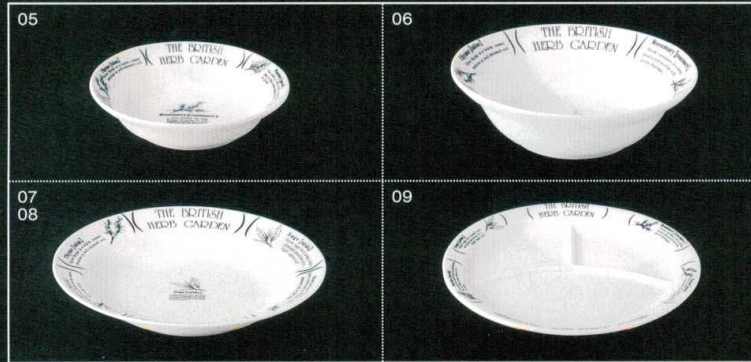

# HERB GARDEN 上絵 ハーブガーデン

- 37A389-01 6半バン皿  
740円 (15.8x2.1cm) 360301
- 37A389-02 7半ケーキ皿  
860円 (19.8x2.2cm) 360302
- 37A389-03 9吋ミート皿  
1,300円 (24.7x3cm) 360303
- 37A389-04 10吋ディナー  
1,850円 (27.7x4cm) 360304

- 37A389-05 5半フルーツ 750円 (14.1x3.6cm) 360311
- 37A389-06 6半オートミル 900円 (16.3x4.9cm) 360312
- 37A389-07 8"スープ 1,040円 (21.9x3.7cm) 360314
- 37A389-08 9"スープ 1,360円 (23.7x4.3cm) 360315
- 37A389-09 9"仕切皿 2,500円 (23x2.8cm) 360305

# CAROL キャロル

あくまでシンプルにレリーフだけで仕上げられたプレーンなテーブルウェアです。あらゆる食材の盛り付けをこなすマルチな器です。

- 37K389-10 6半バン皿 430円 (16.3cm) 107169
- 37K389-11 7半ケーキ皿 620円 (19.5cm) 107170
- 37K389-12 9"ミート皿 950円 (23.8cm) 107171

37K389-13 6半オートミル  
560円 (16.8x4.8cm) 107173

37K389-14 8"スープ  
620円 (21.5cm) 107174

37K389-15 コーヒーC/S 1,050円  
(170cc) 107178  
C:450円 S:600円

シェアメニュー  
 ナイルデザイン  
 デナーウェア  
 ホワイト&ブラック  
 ピンポイント  
 ベイキングウェア  
 カフェスタイル  
 調理雑器  
 漆器