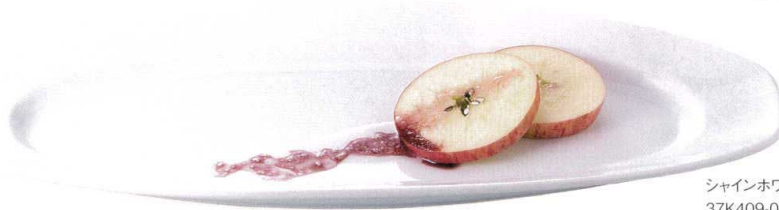

パンフレット番号	問合せ先	電話番号
20603-409	株式会社クイックパック	0564-59-3525

ビュッフェ 409

シャインホワイト [中国]
 37K409-01 楕円深皿(小) **5,000円** (40.3x22x5.5cm) 115177
 37K409-02 楕円深皿(大) **6,800円** (47x26x6.2cm) 115178

シャインホワイト [中国]
 37K409-03 パーティプレート(S) **2,500円** (41.8x17.9x3.6cm) 106351
 37K409-04 パーティプレート(L) **4,800円** (53.6x21.8x4.4cm) 106352

シャインホワイト [中国]
 37K409-05 ロングプレート(S) **1,800円** (30.1x14.4x2.1cm) 106349
 37K409-06 ロングプレート(L) **3,500円** (45.3x18x3cm) 106350

シャインホワイト [中国]
 37K409-07 楕円皿(小) **2,800円** (40.2x29x2.8cm) 115175
 37K409-08 楕円皿(大) **4,800円** (44.4x34.7x3.5cm) 115176