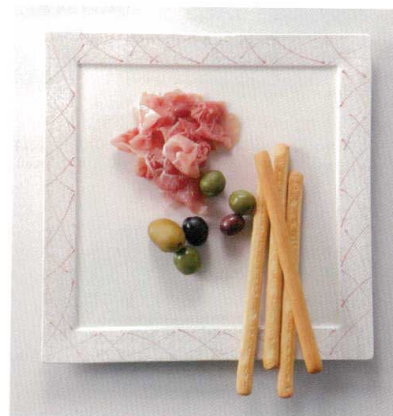

ピンク一珍ラスター [上絵] [不可]  
37K041-13 9.0変形皿 **4,500円**  
(26.8x17x5.2cm) 117922

一珍銀彩 [上絵] [不可]  
37M041-14 7.5皿 **3,750円**  
(23.7x3.7cm) 471003

点紋 [上絵] [不可]  
37F041-15 彫入8寸皿 **4,600円**  
(24.7x2.8cm) 537001

ラスターピンク線 [上絵]  
37K041-16 前菜皿 **4,400円**  
(24.5x3cm) 114187

一珍花紋 [上絵]  
37K041-17 前菜皿 **3,900円**  
(24x2.5cm) 110455

ピンク一珍 [上絵]  
37K041-18 正角8.0皿 **4,500円** (23.7x23.7x2.1cm) 115067  
37K041-19 正角9.0皿 **5,400円** (27x27x1.8cm) 115066