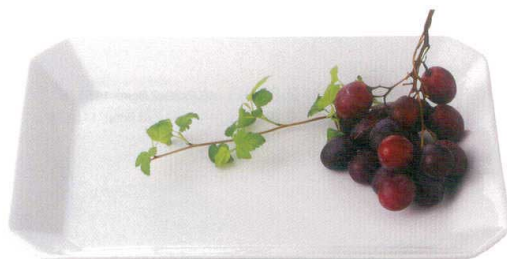

パンフレット番号	問合せ先	電話番号
20603-410	株式会社クイックパック	0564-59-3525

410 ビュッフェ

BUFFET

ビュッフェ

- 37F410-01 8時ラザニア **2,500円** (21.2x15.5x3.7cm) 552007
- 37F410-02 10時ラザニア **4,000円** (26.3x19.4x4.8cm) 552008
- 37F410-03 12時ラザニア小 **6,900円** (31.8x23.5x5.5cm) 552015
- 37F410-04 12時ラザニア大 **6,900円** (33.3x24.6x6cm) 552014

ビュッフェ

- 37F410-10 15時八角皿 **5,500円** (34.5x25cm) 500205

シャインホワイト  中国

- 37K410-11 花型盛鉢 **2,000円** (30.7x20.7x6.7cm) 115182
- 37K410-12 花型盛鉢用金具 **1,800円** (38.7x22.3x9.7cm) 115183

シャインホワイト  中国

- 37K410-13 ワイドボール(小) **2,800円** (26.3x6.4cm) 106355
- 37K410-14 ワイドボール(大) **2,700円** (30x6.2cm) 106356