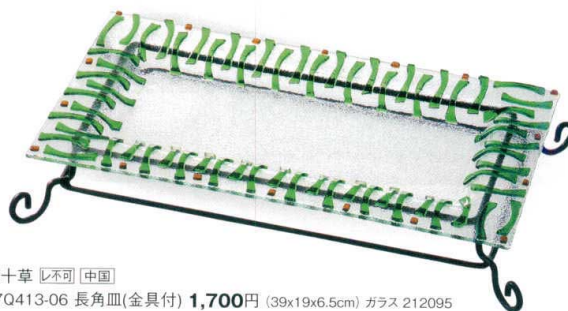

パンフレット番号	問合せ先	電話番号
20603-413	株式会社クイックパック	0564-59-3525

水辺
37S413-01 **2,600円** (29x29x12cm) 801076

水辺 不可 中国
37Q413-02 正角皿(金具付) **1,800円** (25x25x8cm) ガラス 212093

半円文様 不可 中国
37Q413-03 仕切皿 **1,000円** (30x30x2.3cm) ガラス 213138

水辺 不可 中国
37Q413-04 仕切皿(金具付) **1,800円** (30x30x7.5cm) ガラス 213137

双形十草
37S413-05 **2,600円** (43x23x10cm) 801077

緑十草 不可 中国
37Q413-06 長角皿(金具付) **1,700円** (39x19x6.5cm) ガラス 212095

山笑う(無鉛) 上絵 不可
37Q413-07 ワインクーラー **28,000円**
(22x17.5cm) 土物 228045