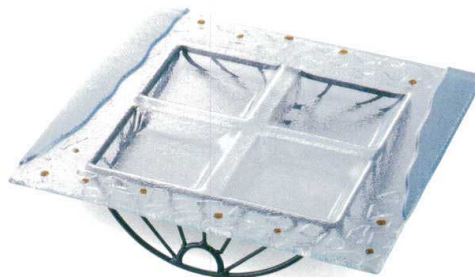

パンフレット番号	問合せ先	電話番号
20603-413	株式会社クイックパック	0564-59-3525

水辺
37S413-01 **2,600円** (29x29x12cm) 801076

水辺 不可 中国
37Q413-02 正角皿(金具付) **1,800円** (25x25x8cm) ガラス 212093

半円文様 不可 中国
37Q413-03 仕切皿 **1,000円** (30x30x2.3cm) ガラス 213138

水辺 不可 中国
37Q413-04 仕切皿(金具付) **1,800円** (30x30x7.5cm) ガラス 213137

双形十草
37S413-05 **2,600円** (43x23x10cm) 801077

緑十草 不可 中国
37Q413-06 長角皿(金具付) **1,700円** (39x19x6.5cm) ガラス 212095

山笑う(無鉛) 上絵 不可
37Q413-07 ワインクーラー **28,000円**
(22x17.5cm) 土物 228045