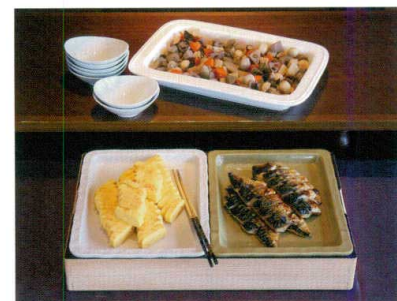

マスタード
37K415-05 1/3フードパン(深) 13,000円
(32.1x17.9x7.6cm) 117747

マスタード
37K415-07 1/2フードパン(浅) 11,000円
(32.1x25.7x3.6cm) 117751

マスタード
37K415-09 2/3フードパン(浅) 13,000円
(35x32.2x3.6cm) 117757

インディゴ
37K415-10 2/3フードパン(浅) 13,000円
(35x32.2x3.6cm) 117732

ブルー白吹
37K415-04 1/3フードパン(深) 18,000円
(32.1x17.9x7.6cm) 117745

インディゴ
37K415-06 1/3フードパン(深) 13,000円
(32.1x17.9x7.6cm) 117738

インディゴ
37K415-08 1/2フードパン(浅) 11,000円
(32.1x25.7x3.6cm) 117731

マスタード
37K415-11 1/2フードパン(深) 17,000円
(32.2x25.3x7.7cm) 117749