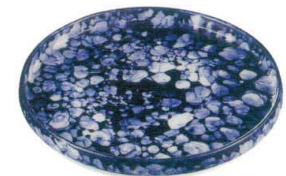

トルコ交趾巻 [裏入] [上絵]
 37K042-09 千段浅鉢(無鉛) **4,200円**
 (16x4.4cm) 109650

トルコ交趾 [裏入] [上絵]
 37K042-10 八角向付 **5,200円**
 (17.5x4.5cm) 116628

トルコ青交趾 [強化] [上絵]
 37K042-11 輪花6寸皿 **5,200円**
 (18.7x3.3cm) 117052

トルコチリ(無鉛) [裏入] [上絵]
 37K042-12 向付 **3,900円**
 (16.1x5.3cm) 100724

銀河
 37Q042-13 ボール **5,300円**
 (18x8.8cm) 213182

銀河
 37Q042-14 反鉢 **4,500円**
 (15.6x14.3x8.3cm) 202023

銀河
 37Q042-15 うず7寸皿 **5,500円**
 (23.3x5cm) 207090

海泡
 37K042-16 鉄鉢(小) **4,000円**
 (14.5x3.8cm) 118093
 37K042-17 鉄鉢(中) **5,500円**
 (18x4.5cm) 118094

銀河
 37Q042-18 9寸皿 **6,000円**
 (26.7x3.5cm) 207092

銀河
 37Q042-19 28cmリムプレート **7,500円**
 (28.7x4.3cm) 207095

海泡
 37K042-20 切立丸皿(小) **4,500円**
 (17.8x2.1cm) 118091
 37K042-21 切立丸皿(中) **6,100円**
 (21.1x2cm) 118092