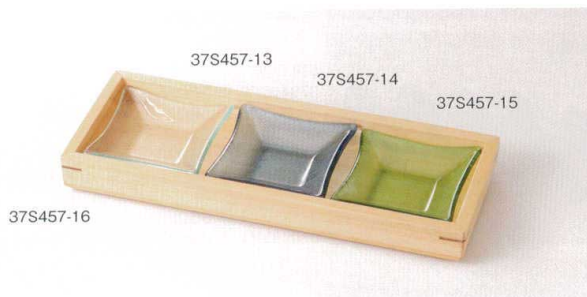

点と線 ㊞不可 中国
37Q457-11
八角皿 **950円**
(24x22x4.8cm)
ガラス 210221

ガラス四方小皿 中国
37S457-13 クリア **300円**
(9.5x9.5x2cm) ガラス 800950
37S457-14 ライトブルー **300円**
(9.5x9.5x2cm) ガラス 800951
37S457-15 ライトグリーン **300円**
(9.5x9.5x2cm) ガラス 800952

白木受台(スタック式)
37S457-16 **3,600円**
(32x12x3.5cm) 栓 800953