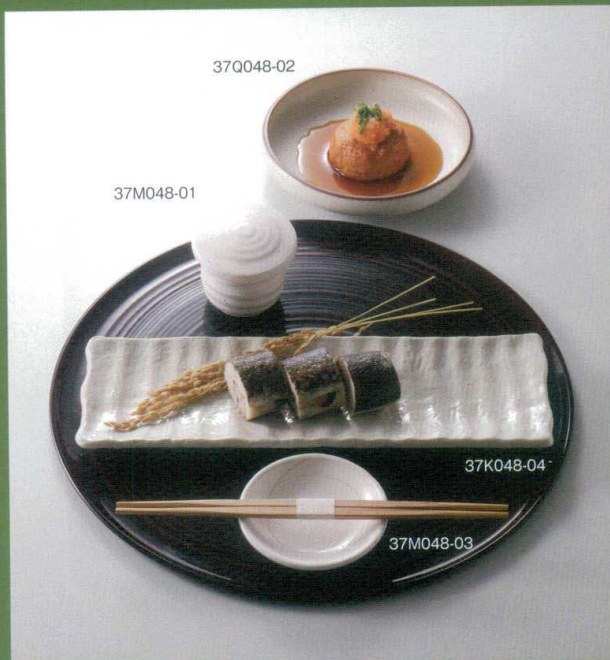

パンフレット番号	問合せ先	電話番号
20603-48	株式会社クイックパック	0564-59-3525

48 白の器

野書
37H048-05 8.0船型鉢 **2,550円**
(24.5x18.2x5.8cm) 910475

刷毛粉引
37K048-06 たまご鉢(中) **780円**
(15.5x13.1x5.2cm) 118278

白まゆ型
37Y048-07 変形ボール **1,650円**
(22x16x7.5cm 780cc) 土物 630704

粉引
37K048-08 ニっ切鉢 **780円**
(19.3x9.7x3.3cm) 113631

- 白釉
37M048-01 小むし碗 **900円** (6.5x7cm) 土物 425020
A:蓋**380円** B:身**580円**
- 梨地
37Q048-02 5.5浅鉢 **1,000円** (17.5x3.5cm) 213208
- 白釉線彫
37M048-03 3.0皿 **500円** (10x2cm) 土物 425035
- 粉引
37K048-04 削ぎ目長皿 **950円** (32.6x10.6x2.2cm) 115567