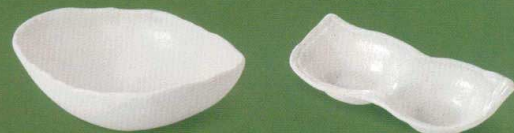

パンフレット番号	問合せ先	電話番号
20603-48	株式会社クイックパック	0564-59-3525

48 白の器

野書
37H048-05 8.0船型鉢 **2,550円**
(24.5x18.2x5.8cm) 910475

刷毛粉引
37K048-06 たまご鉢(中) **780円**
(15.5x13.1x5.2cm) 118278

白まゆ型
37Y048-07 変形ボール **1,650円**
(22x16x7.5cm 780cc) 土物 630704

粉引
37K048-08 ニっ切鉢 **780円**
(19.3x9.7x3.3cm) 113631

- 白釉
37M048-01 小むし碗 **900円** (6.5x7cm) 土物 425020
A:蓋**380円** B:身**580円**
- 梨地
37Q048-02 5.5浅鉢 **1,000円** (17.5x3.5cm) 213208
- 白釉線彫
37M048-03 3.0皿 **500円** (10x2cm) 土物 425035
- 粉引
37K048-04 削ぎ目長皿 **950円** (32.6x10.6x2.2cm) 115567

白結晶
37K048-09 盛鉢 **3,400円**
(28.5x7.7cm) 110556

粉引
37K048-10 三っ切鉢 **920円**
(27.4x9.8x3.5cm) 113394

白釉四ツ足
37V048-11 長角皿 **2,600円**
(32.5x19x5cm) 半磁器 970016

白釉四ツ足
37V048-12 正角皿 **3,500円**
(30.5x30.5x5.5cm) 半磁器 970266