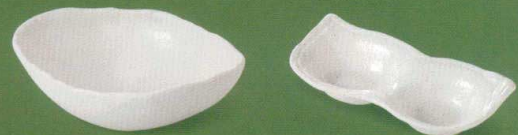

パンフレット番号	問合せ先	電話番号
20603-48	株式会社クイックパック	0564-59-3525

48 白の器

野書
37H048-05 8.0船型鉢 **2,550円**
(24.5x18.2x5.8cm) 910475

刷毛粉引
37K048-06 たまご鉢(中) **780円**
(15.5x13.1x5.2cm) 118278

白まゆ型
37Y048-07 変形ボール **1,650円**
(22x16x7.5cm 780cc) 土物 630704

粉引
37K048-08 ニっ切鉢 **780円**
(19.3x9.7x3.3cm) 113631

- 白釉
37M048-01 小むし碗 **900円** (6.5x7cm) 土物 425020
A:蓋**380円** B:身**580円**
- 梨地
37Q048-02 5.5浅鉢 **1,000円** (17.5x3.5cm) 213208
- 白釉線彫
37M048-03 3.0皿 **500円** (10x2cm) 土物 425035
- 粉引
37K048-04 削ぎ目長皿 **950円** (32.6x10.6x2.2cm) 115567

白結晶
37K048-09 盛鉢 **3,400円**
(28.5x7.7cm) 110556

粉引
37K048-10 三っ切鉢 **920円**
(27.4x9.8x3.5cm) 113394

白釉四ツ足
37V048-11 長角皿 **2,600円**
(32.5x19x5cm) 半磁器 970016

白釉四ツ足
37V048-12 正角皿 **3,500円**
(30.5x30.5x5.5cm) 半磁器 970266