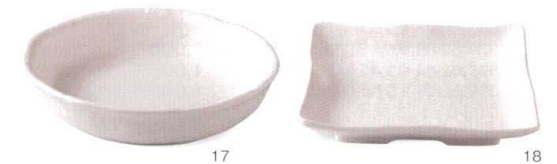

パンフレット番号	問合せ先	電話番号
20603-51	株式会社クイックパック	0564-59-3525

抗菌の器

抗菌効果のある特殊な釉薬が細菌の増殖を防ぎます

製品と同じ原材料を使用したテストピースを用いてJIS規格に準拠した抗菌性試験を外部機関にて行った結果、抗菌性が認められる基準の抗菌活性値2.0以上の評価を得ています。

※この製品は細菌の増殖を抑制する効果をもちますが、殺菌や滅菌の効果はありません。また、試験結果は全ての荷口を代表するものではありません。

37K051-01 ストライプ5.0鉢 **1,200**円 (17x4.2cm) 118479
37K051-02 ストライプ小鉢 **1,050**円 (13.6x13x5.5cm) 118480
37K051-03 ストライプ7.0鉢 **1,300**円 (20x6.2cm) 118481

37K051-04 ストライプ5.0鉢 **1,200**円 (17x4.2cm) 118492
37K051-05 ストライプ小鉢 **1,050**円 (13.6x13x5.5cm) 118469
37K051-06 ストライプ7.0鉢 **1,300**円 (20x6.2cm) 118470

37K051-07 変形小鉢 **1,100**円 (15x12x6cm) 118485
37K051-08 3.6小鉢 **550**円 (12.5x4.5cm) 118487
37K051-09 丸千代口 **400**円 (8.3x3cm) 118484
37K051-10 角豆皿 **400**円 (7.3x3.0cm) 118483
37K051-11 6.0浅鉢 **1,300**円 (18.8x4cm) 118482
37K051-12 正角皿 **1,400**円 (18.3x3.4cm) 118486

白灰(抗菌釉)

37K051-13 変形小鉢 **1,100**円 (15x12x6cm) 118474
37K051-14 3.6小鉢 **550**円 (12.5x4.5cm) 118476
37K051-15 丸千代口 **400**円 (8.3x3cm) 118473
37K051-16 角豆皿 **400**円 (7.3x3.0cm) 118472
37K051-17 6.0浅鉢 **1,300**円 (18.8x4cm) 118471
37K051-18 正角皿 **1,400**円 (18.3x3.4cm) 118475

37K051-19 サンマ皿 **1,400**円 (28.8x12.7x3.5cm) 118488

37K051-20 サンマ皿 **1,400**円 (28.8x12.7x3.5cm) 118477

黒錆(抗菌釉)

37K051-21 焼物皿 **1,300**円 (27x11.5x4cm) 118489

白灰(抗菌釉)

37K051-22 焼物皿 **1,300**円 (27x11.5x4cm) 118478