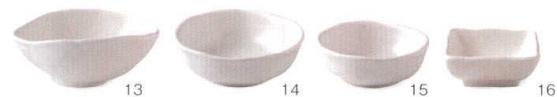

黒錆(抗菌釉)

37K051-01 ストライプ5.0鉢 **1,200**円 (17x4.2cm) 118479
 37K051-02 ストライプ小鉢 **1,050**円 (13.6x13x5.5cm) 118480
 37K051-03 ストライプ7.0鉢 **1,300**円 (20x6.2cm) 118481

白灰(抗菌釉)

37K051-04 ストライプ5.0鉢 **1,200**円 (17x4.2cm) 118492
 37K051-05 ストライプ小鉢 **1,050**円 (13.6x13x5.5cm) 118469
 37K051-06 ストライプ7.0鉢 **1,300**円 (20x6.2cm) 118470

黒錆(抗菌釉)

37K051-07 変形小鉢 **1,100**円 (15x12x6cm) 118485
 37K051-08 3.6小鉢 **550**円 (12.5x4.5cm) 118487
 37K051-09 丸千代口 **400**円 (8.3x3cm) 118484
 37K051-10 角豆皿 **400**円 (7.3x3.0cm) 118483
 37K051-11 6.0浅鉢 **1,300**円 (18.8x4cm) 118482
 37K051-12 正角皿 **1,400**円 (18.3x3.4cm) 118486