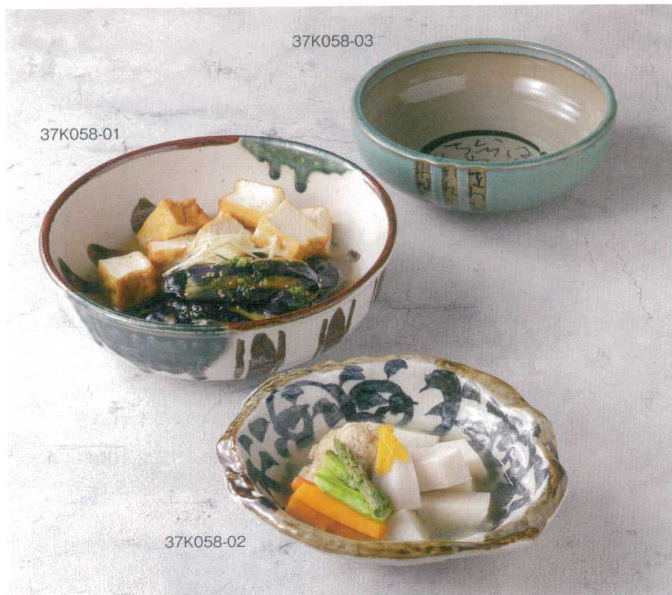

パンフレット番号	問合せ先	電話番号
20603-58	株式会社クイックパック	0564-59-3525

58 レトロな器

37K058-01 織部山水 八寸腰張井 **3,800円** (24.5x7.8cm) 土物 111245  
 37K058-02 たご唐草 なぶり鉢 **2,400円** (21.6x19.7x6.2cm) 土物 115385  
 37K058-03 青いろは 6.5亀吉井 **3,900円** (20.3x7.4cm) 110544

罫書  
 37H058-04 3.5片口鉢 **1,150円** (11.2x10.5x4.4cm) 911811  
 37H058-05 三ツ足小鉢(中) **1,450円** (18x9.4x4cm) 911803  
 37H058-06 楕円バスタ皿5.0 **1,300円** (18x14.7x2.5cm) 911809  
 37H058-07 楕円鉢 大 **2,050円** (18x13.6x7.4cm) 911805  
 37H058-08 三ツ足小鉢(大) **2,050円** (25.5x12.2x4.3cm) 911804

青粉引  
 37K058-09 豆型皿 **800円** (19.7x12.7cm) 117041  
 37K058-10 リム長皿 **920円** (32x9.8x2cm) 118297  
 37K058-11 仕切皿 **680円** (17.1x11.4x2.7cm) 115670  
 37K058-12 長角皿 **950円** (28.2x12.3x2.8cm) 115762

ヒスイ有明  
 37K058-13 正角皿(小) **1,700円** (18.5x18.4x3.8cm) 118026  
 37K058-14 のり皿 **950円** (14x11.3x3cm) 118024  
 37K058-15 変形皿 **1,400円** (16.2x15.2x4.5cm) 118023  
 37K058-16 付皿 **1,200円** (24x10.8x3cm) 118025

織部十草  
 37K058-17 三ツ足6寸皿 **1,050円** (18.8x18.8x4.1cm) 115450  
 黒備前吹き  
 37H058-18 民窯21cm三角鉢 **3,000円** (20.9x16.2x8.2cm) 911513  
 イラポリ吹き  
 37K058-19 三ツ押浅鉢 **850円** (16.5x4cm) 118261  
 いこい  
 37K058-20 荒引浅鉢 **600円** (16.5x5.3cm) 115369