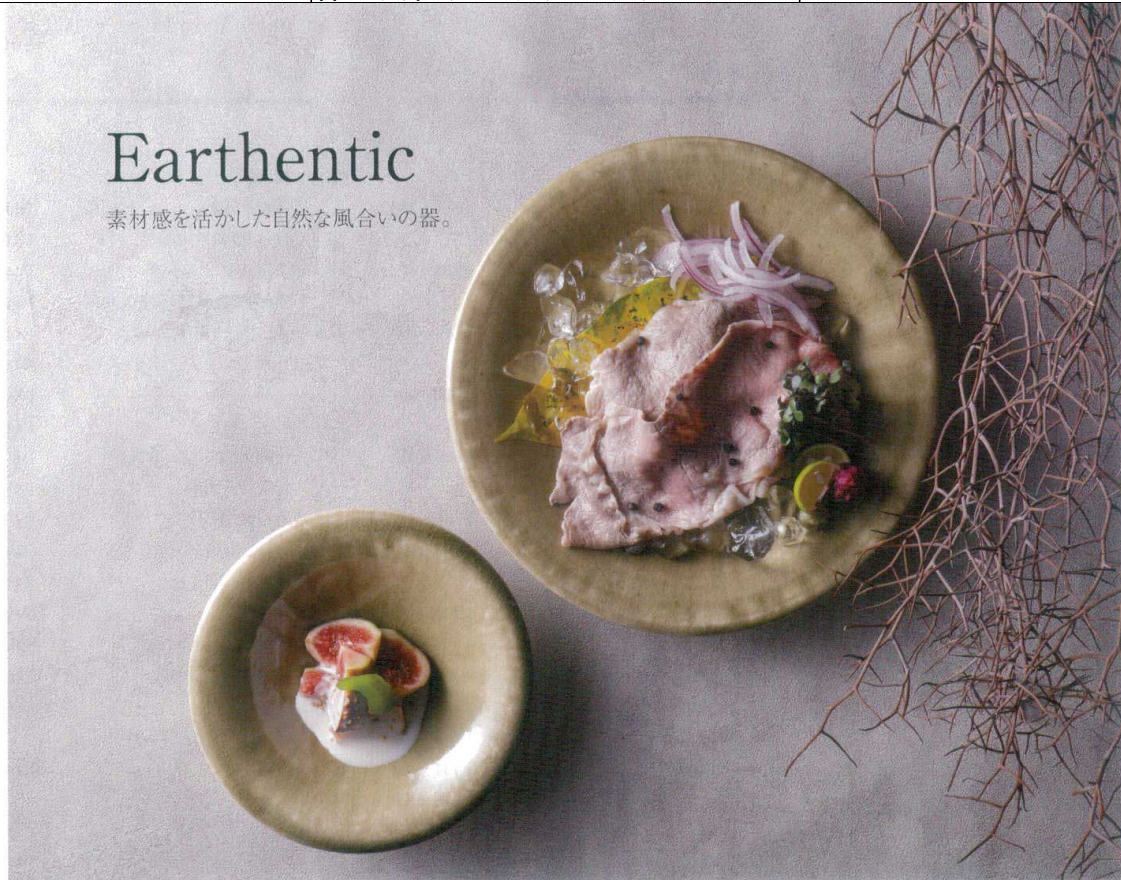

パンフレット番号	問合せ先	電話番号
20603-6	株式会社クイックパック	0564-59-3525

6

Earthentic

素材感を活かした自然な風合いの器。

藍染

37K006-01 リム4.5鉢 **2,500**円 (14.8x4.5cm) 土物 118227
 37K006-02 リム6寸浅鉢 **3,400**円 (20.2x3.3cm) 土物 118228
 37K006-03 リム8寸浅鉢 **7,300**円 (26.3x4.7cm) 土物 118226