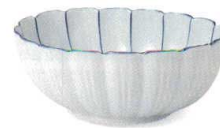

パンフレット番号	問合せ先	電話番号
20603-61	株式会社クイックパック	0564-59-3525

タコ唐草
37E061-01 長角小皿 **450円**
(9.5x6.5x3cm) 711371
37E061-02 焼物皿 **1,350円**
(21x14.5x3cm) 711370

呉須祥瑞
37K061-03 くり皿 **760円**
(17.8x9.7x2.5cm) 118065

染付
37K061-04 輪花向付 **1,600円**
(16.8x5cm) 118331

錆祥瑞
37K061-05 長角皿 **900円**
(21.2x13.5x3cm) 118106

呉須祥瑞
37K061-06 長角皿 **900円**
(21.2x13.5x3cm) 118066

染付
37K061-07 輪花楕円向付 **1,900円**
(19x14.2x7.5cm) 118334

古染タコ唐草
37K061-08 茶漬碗 **750円**
(13.1x7.3cm) 111430

淡黄泥
37A061-09 4.0多用碗 **640円**
(13x7.1cm) 326428

市松帯
37K061-10 多用碗 **1,050円**
(11.8x8.2cm) 117332

花伊万里
37F061-11 A型そば千代口 **770円**
(8x6.5cm 200cc) 516045
37F061-12 3.0皿 **450円**
(9.5x2cm) 516046

市松染
37K061-13 反カップ **690円**
(7.7x8.4cm) 115741