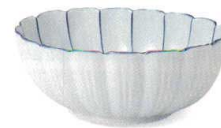

パンフレット番号	問合せ先	電話番号
20603-61	株式会社クイックパック	0564-59-3525

タコ唐草
37E061-01 長角小皿 **450円**
(9.5x6.5x3cm) 711371
37E061-02 焼物皿 **1,350円**
(21x14.5x3cm) 711370

呉須祥瑞
37K061-03 くり皿 **760円**
(17.8x9.7x2.5cm) 118065

染付
37K061-04 輪花向付 **1,600円**
(16.8x5cm) 118331

錆祥瑞
37K061-05 長角皿 **900円**
(21.2x13.5x3cm) 118106

呉須祥瑞
37K061-06 長角皿 **900円**
(21.2x13.5x3cm) 118066

染付
37K061-07 輪花楕円向付 **1,900円**
(19x14.2x7.5cm) 118334

古染タコ唐草
37K061-08 茶漬碗 **750円**
(13.1x7.3cm) 111430

淡黄泥
37A061-09 4.0多用碗 **640円**
(13x7.1cm) 326428

市松帯
37K061-10 多用碗 **1,050円**
(11.8x8.2cm) 117332

花伊万里
37F061-11 A型そば千代口 **770円**
(8x6.5cm 200cc) 516045
37F061-12 3.0皿 **450円**
(9.5x2cm) 516046

市松染
37K061-13 反カップ **690円**
(7.7x8.4cm) 115741